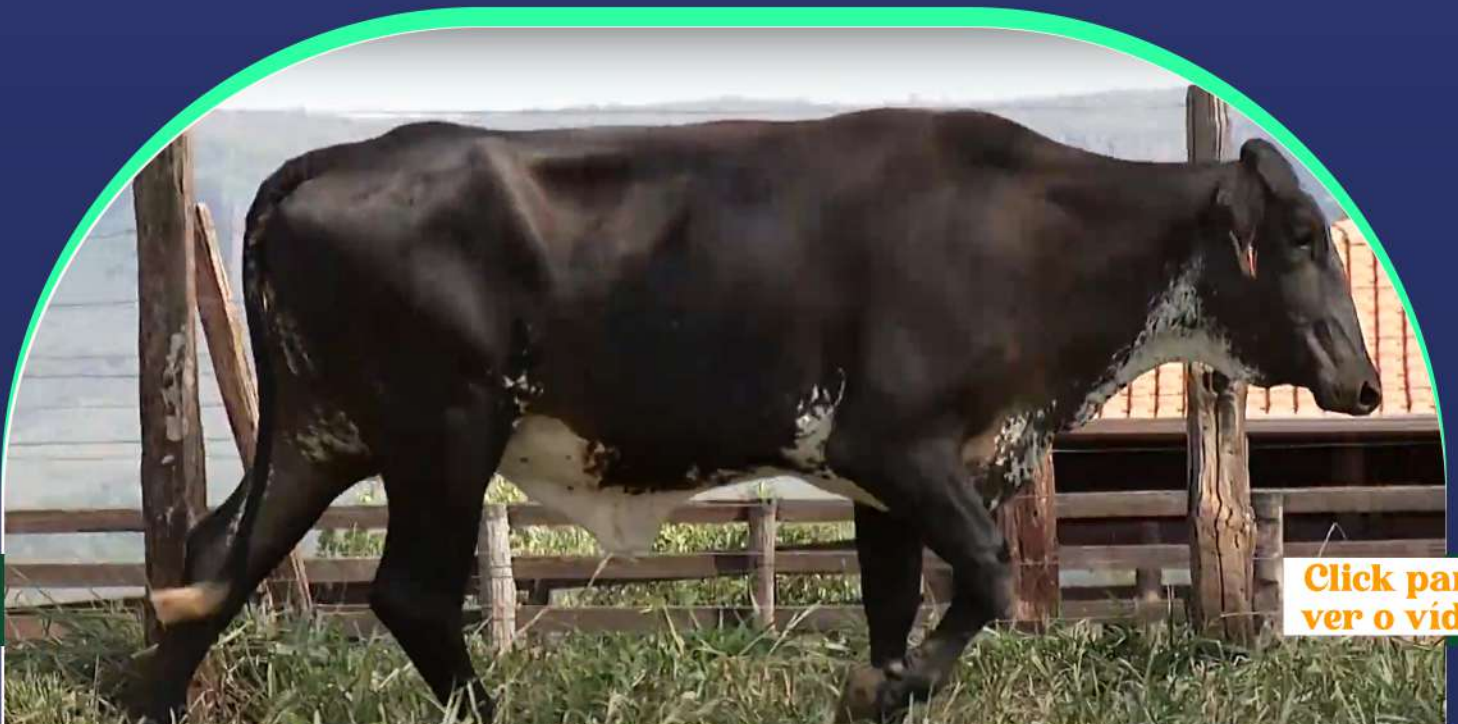

PREV. DE PARTO: DEZ/22

PRENHE DO TOURO: ROBBER

Click para
ver o video

LOTE

07

CDAD0256

A2 A2

COMP. RAC.: 1/2H • NASC.: 03/09/2020 • SEXO: FÊMEA

PAI: CO-OP PRINCETON-ET
MÃE: PLUMA DE BRAS.

PREV. DE PARTO: FEV/23

PRENHE DO TOURO: ROBBER

PROD. DE LEITE

338Kg

ACURÁCIA

72%

Click para
ver o video

PROD. DE LEITE

1.087Kg

ACURÁCIA

70%

Click para
ver o video

LOTE

10

CDAD0266