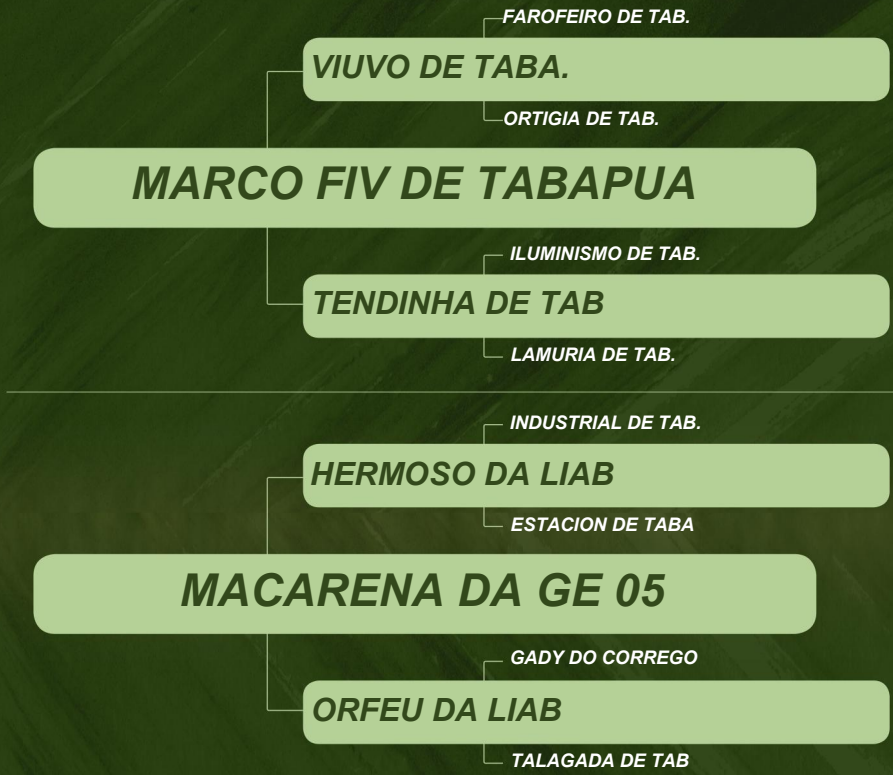

CACIFE FIV DA GE 05

RG: TVCA 825 · NASC.: 01/02/2017 · SÊMEN - TABAPUA PO

Pacote com 50 doses: R\$ 25,00 à dose.
Pacote com 100 doses: R\$ 20,00 à dose.

CLIQUE NA IMAGEM  PARA VER O VIDEO

LOTE
64

EMBAIXADOR FIV DA GE 05

RG: TVCM 46 · NASC.: 10/06/2019 · SÊMEN - TABAPUA PO

Pacote com 50 doses: R\$ 28,30 à dose.
Pacote com 100 doses: R\$ 26,90 à dose.

CLIQUE NA IMAGEM  PARA VER O VIDEO

LOTE
65

CARINHOSO FIV DA GE 05

RG: TVCA 1008 · NASC.: 18/12/2017 · SÊMEN - TABAPUA PO

*Pacote com 50 doses: R\$ 25,00 à dose.
Pacote com 100 doses: R\$ 20,00 à dose.*

CLIQUE NA IMAGEM  PARA VER O VIDEO

LOTE
66

FOSFATO FIV DA GE 05

RG: TVCA 1655 · NASC.: 14/08/2020 · SÊMEN - TABAPUA PO

Pacote com 50 doses: R\$ 25,00 à dose.
Pacote com 100 doses: R\$ 20,00 à dose.

CLIQUE NA IMAGEM  PARA VER O VIDEO

LOTE
67

VIGOR FIV DE TABAPUA

RG: GTRT 4696 • NASC.: 16/11/2017 • SÊMEN - TABAPUA PO

Pacote com 50 doses: R\$ 25,00 à dose.
Pacote com 100 doses: R\$ 20,00 à dose.

CLIQUE NA IMAGEM  PARA VER O VIDEO