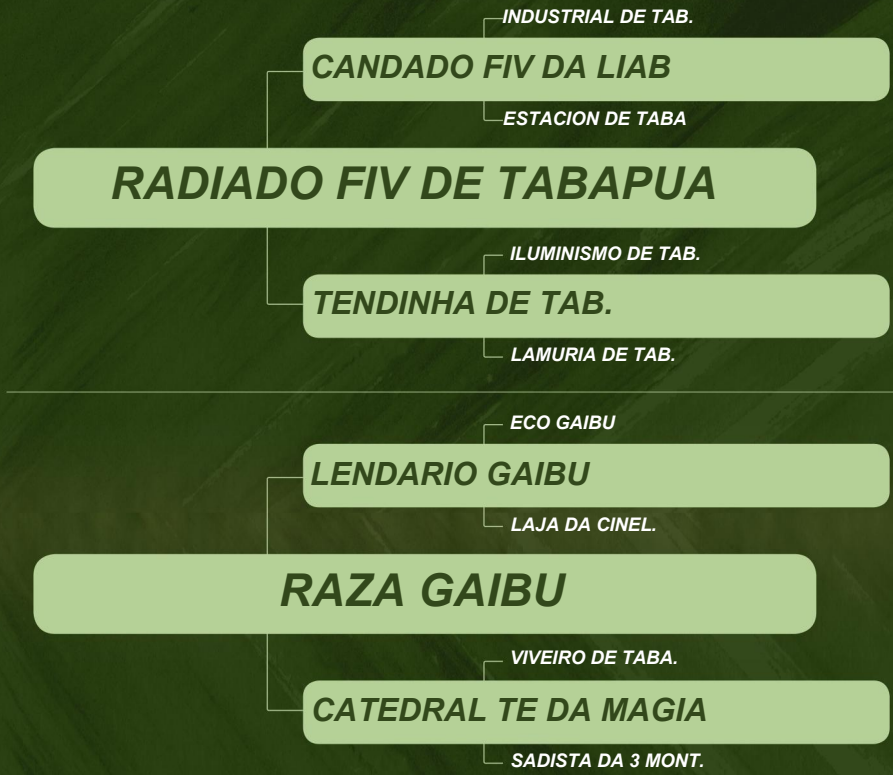

RG: TVCM 46 · NASC.: 10/06/2019 · SÊMEN - TABAPUA PO

Pacote com 50 doses: R\$ 28,30 à dose.
Pacote com 100 doses: R\$ 26,90 à dose.

CLIQUE NA IMAGEM  PARA VER O VIDEO

LOTE
65

CARINHOSO FIV DA GE 05

RG: TVCA 1008 · NASC.: 18/12/2017 · SÊMEN - TABAPUA PO

*Pacote com 50 doses: R\$ 25,00 à dose.
Pacote com 100 doses: R\$ 20,00 à dose.*

CLIQUE NA IMAGEM  PARA VER O VIDEO

LOTE
66

FOSFATO FIV DA GE 05

RG: TVCA 1655 · NASC.: 14/08/2020 · SÊMEN - TABAPUA PO

Pacote com 50 doses: R\$ 25,00 à dose.
Pacote com 100 doses: R\$ 20,00 à dose.

CLIQUE NA IMAGEM  PARA VER O VIDEO

LOTE
67

VIGOR FIV DE TABAPUA

RG: GTRT 4696 • NASC.: 16/11/2017 • SÊMEN - TABAPUA PO

Pacote com 50 doses: R\$ 25,00 à dose.
Pacote com 100 doses: R\$ 20,00 à dose.

CLIQUE NA IMAGEM  PARA VER O VIDEO

DATIVO FIV DA GE 05

RG: TVCA 1147 · NASC.: 02/11/2018 · SÊMEN - TABAPUA PO

CICLONE DE TAB

INDUSTRIAL DE TAB.

CHARRUA DE TABA.

NUMERAL DE TAB.

DESAJUSTE DE TAB

JACANI DE TAB.