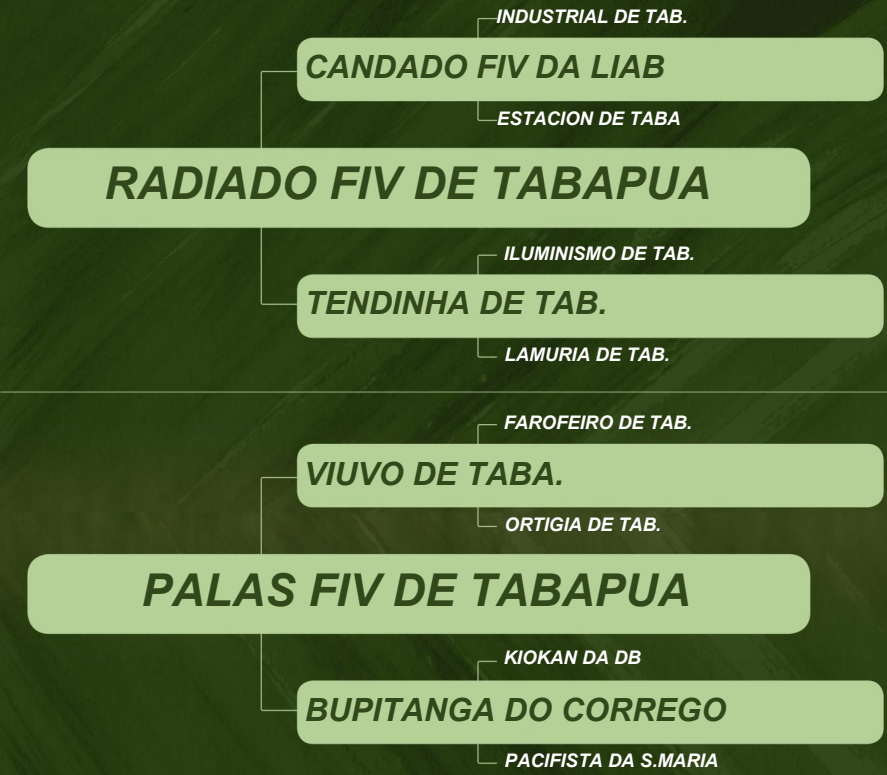

RG: TVCM 46 · NASC.: 10/06/2019 · SÊMEN - TABAPUA PO

Pacote com 50 doses: R\$ 28,30 à dose.
Pacote com 100 doses: R\$ 26,90 à dose.

CLIQUE NA IMAGEM  PARA VER O VIDEO

LOTE
65

CARINHOSO FIV DA GE 05

RG: TVCA 1008 · NASC.: 18/12/2017 · SÊMEN - TABAPUA PO

*Pacote com 50 doses: R\$ 25,00 à dose.
Pacote com 100 doses: R\$ 20,00 à dose.*

CLIQUE NA IMAGEM  PARA VER O VIDEO

LOTE
66

FOSFATO FIV DA GE 05

RG: TVCA 1655 · NASC.: 14/08/2020 · SÊMEN - TABAPUA PO

Pacote com 50 doses: R\$ 25,00 à dose.
Pacote com 100 doses: R\$ 20,00 à dose.

CLIQUE NA IMAGEM  PARA VER O VIDEO

LOTE
67

VIGOR FIV DE TABAPUA

RG: GTRT 4696 • NASC.: 16/11/2017 • SÊMEN - TABAPUA PO

Pacote com 50 doses: R\$ 25,00 à dose.
Pacote com 100 doses: R\$ 20,00 à dose.

CLIQUE NA IMAGEM  PARA VER O VIDEO

DATIVO FIV DA GE 05

RG: TVCA 1147 · NASC.: 02/11/2018 · SÊMEN - TABAPUA PO

CICLONE DE TAB

INDUSTRIAL DE TAB.

CHARRUA DE TABA.

NUMERAL DE TAB.

DESAJUSTE DE TAB

JACANI DE TAB.