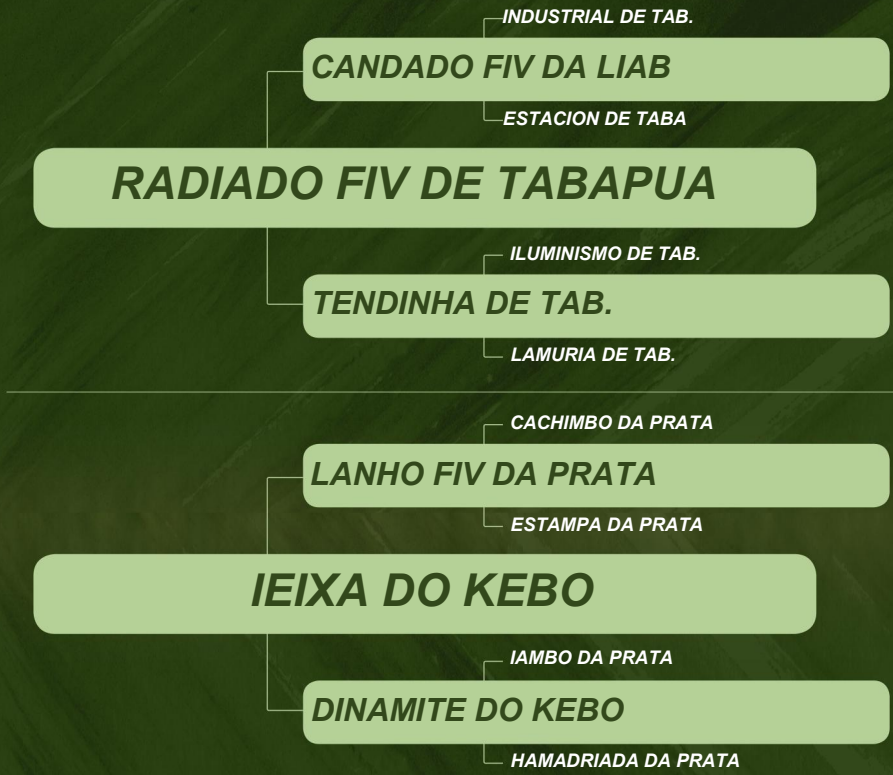

LOTE
62

RADIADO FIV DE TABAPUA

RG: GTRT 3506 · NASC.: 21/03/2013 · SÊMEN - TABAPUA PO

Pacote com 50 doses: R\$ 80,00 à dose.
Pacote com 100 doses: R\$ 60,00 à dose.

CLIQUE NA IMAGEM  PARA VER O VIDEO

LOTE
63

CACIFE FIV DA GE 05

RG: TVCA 825 · NASC.: 01/02/2017 · SÊMEN - TABAPUA PO

Pacote com 50 doses: R\$ 25,00 à dose.
Pacote com 100 doses: R\$ 20,00 à dose.

CLIQUE NA IMAGEM  PARA VER O VIDEO

LOTE
64

EMBAIXADOR FIV DA GE 05

RG: TVCM 46 · NASC.: 10/06/2019 · SÊMEN - TABAPUA PO

Pacote com 50 doses: R\$ 28,30 à dose.
Pacote com 100 doses: R\$ 26,90 à dose.

CLIQUE NA IMAGEM  PARA VER O VIDEO

LOTE
65

CARINHOSO FIV DA GE 05

RG: TVCA 1008 · NASC.: 18/12/2017 · SÊMEN - TABAPUA PO