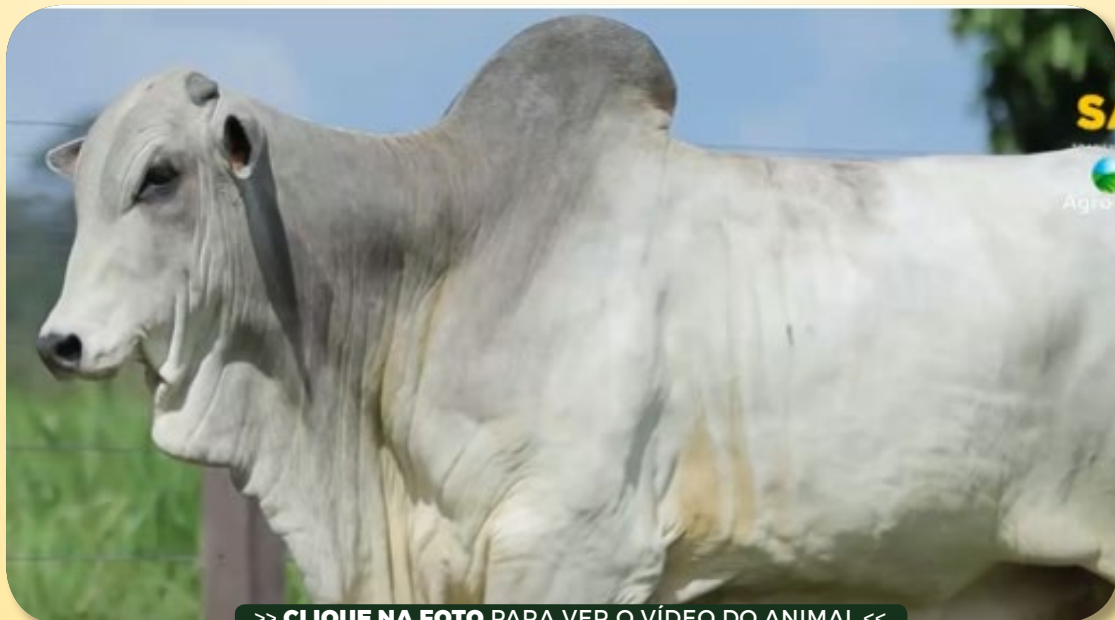

LOTE
49

FAZENDA TAPAJÓS

MOGRADY JP DA FT

REG: **FATJ 4537** NASC: **15/11/2020** SEXO: **MACHO**

SHERLOCK MAT.

ASTRAL DA VICK

DUKA DA VICK

X

HELIAKO FIV JP DA FT

PLEITY JP DA FT

ENNY JP DA FT

PESO **720** **CE (cm)** **39**

>> CLIQUE NA FOTO PARA VER O VÍDEO DO ANIMAL <<