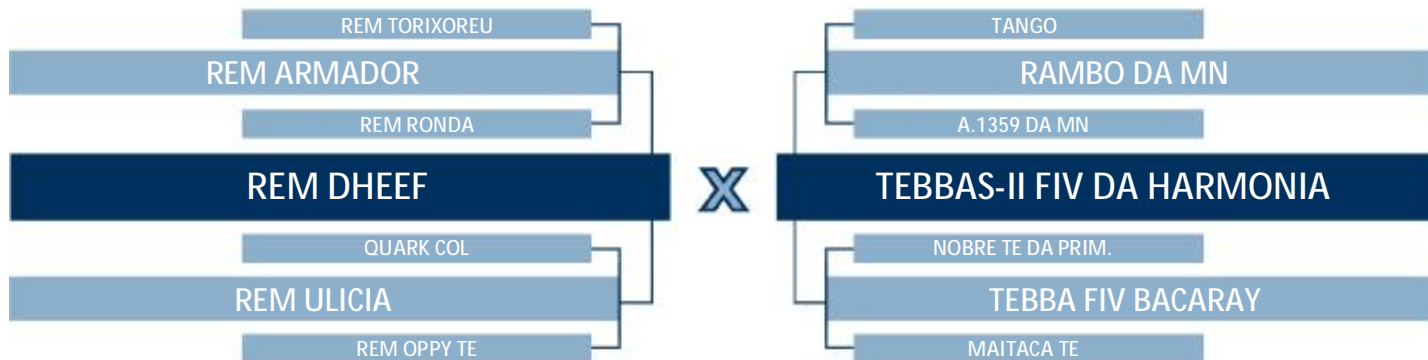

LOTE
105

LEILÃO
Nelore Harmonia

Triplo

ABBONO DA HARMONIA

Rg: HARM 5782

Nasc: 28/09/2019

MACHO - NELORE PO