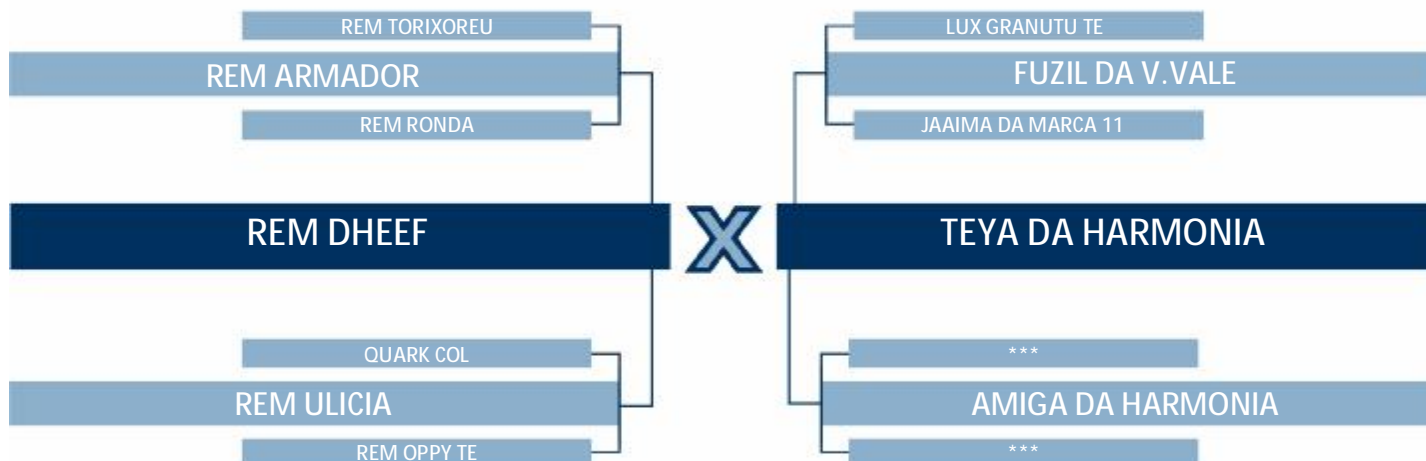

Rg: ED 1251

Nasc: 11/11/2018

FÊMEA - NELORE PA

SEGUE PRENHE DO GAIOLEIRO DA HARMONIA DESDE 20/06/22.

HELIDA DA HARMONIA

Rg: HARM 5728

Nasc: 28/01/2019

FÊMEA - NELORE PO