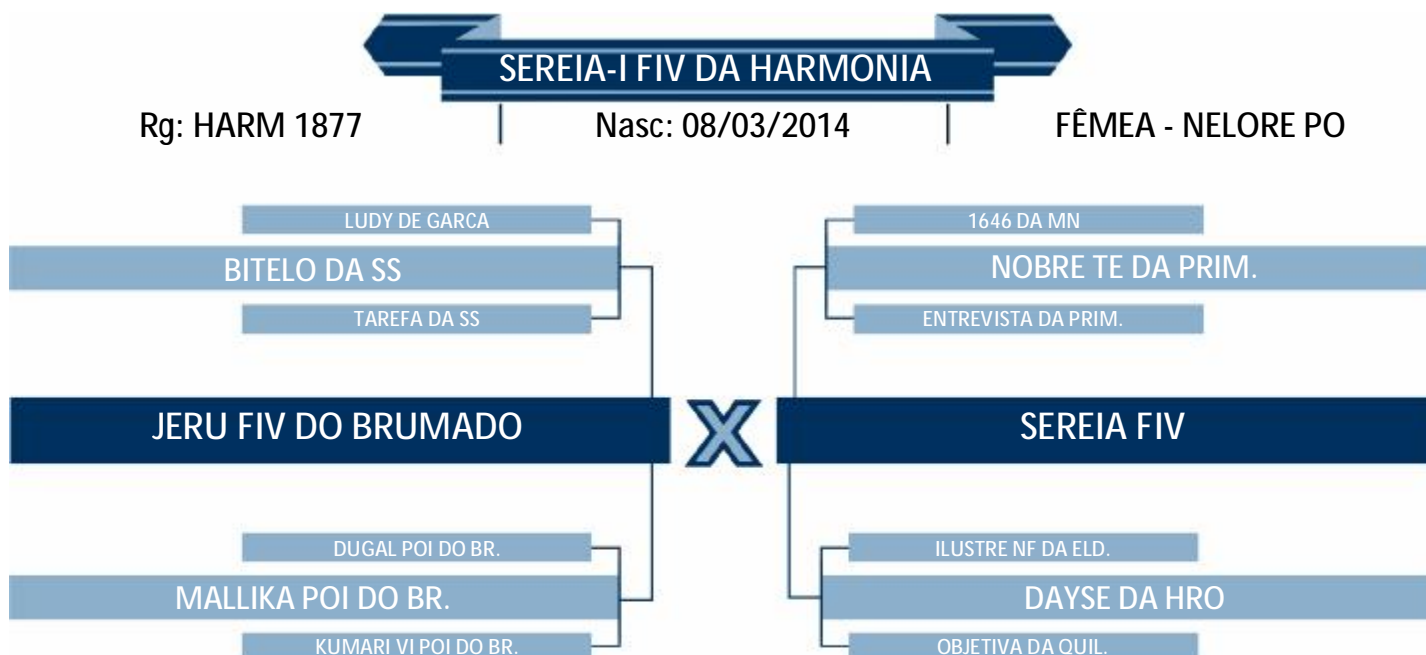

SEREIA-I FIV DA HARMONIA

Rg: HARM 1877

Nasc: 08/03/2014

FÊMEA - NELORE PO

SEGUE PRENHE DO GAIOLEIRO DA HARMONIA DESDE 20/06/22.