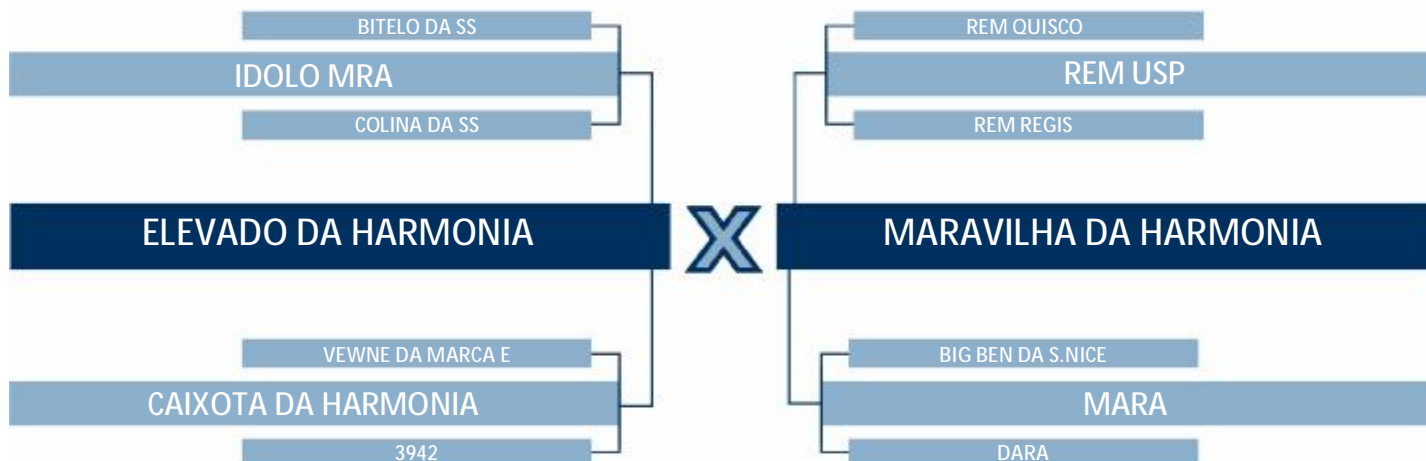

Duplo

AURITANO DA HARMONIA

Rg: HARM 5842

Nasc: 21/11/2019

MACHO - NELORE PO

Peso: 544 kg CE: 34 cm

ASKON DA HARMONIA

Rg: HARM 5966

Nasc: 20/04/2020

MACHO - NELORE PO

LOTE
107

LEILÃO
Nelore Harmonia

Individual

ARROHW DA HARMONIA

Rg: HARM 5870

Nasc: 22/12/2019