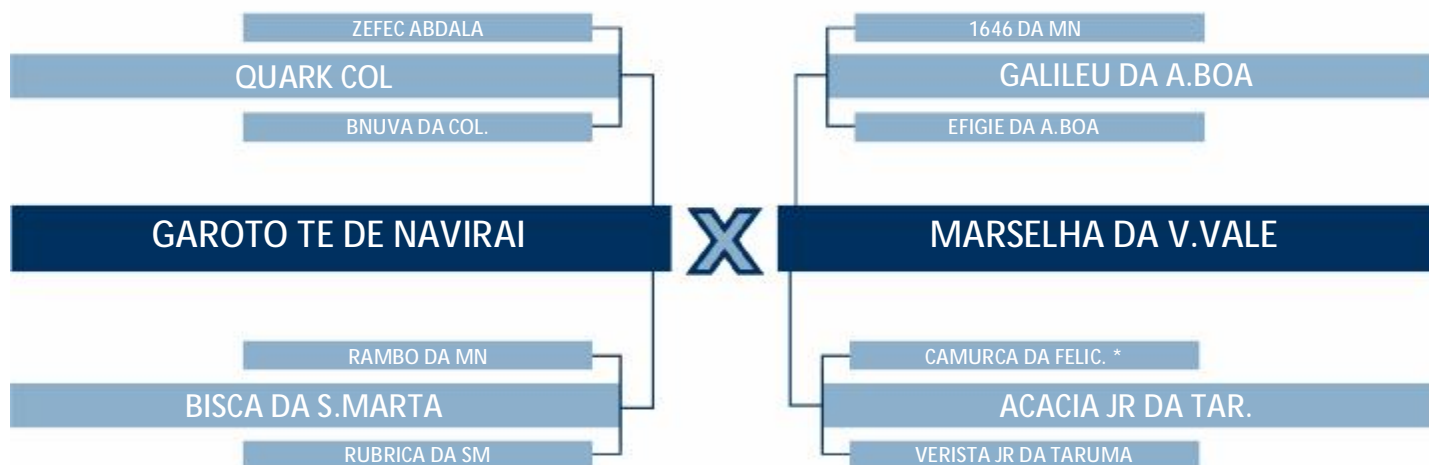

LEILÃO
Nelore Harmonia

Individual

MONISA DA HARMONIA

Rg: HARM 2405

Nasc: 01/05/2015

FÊMEA - NELORE PO

PARIDA DE MACHO

LOTE
100