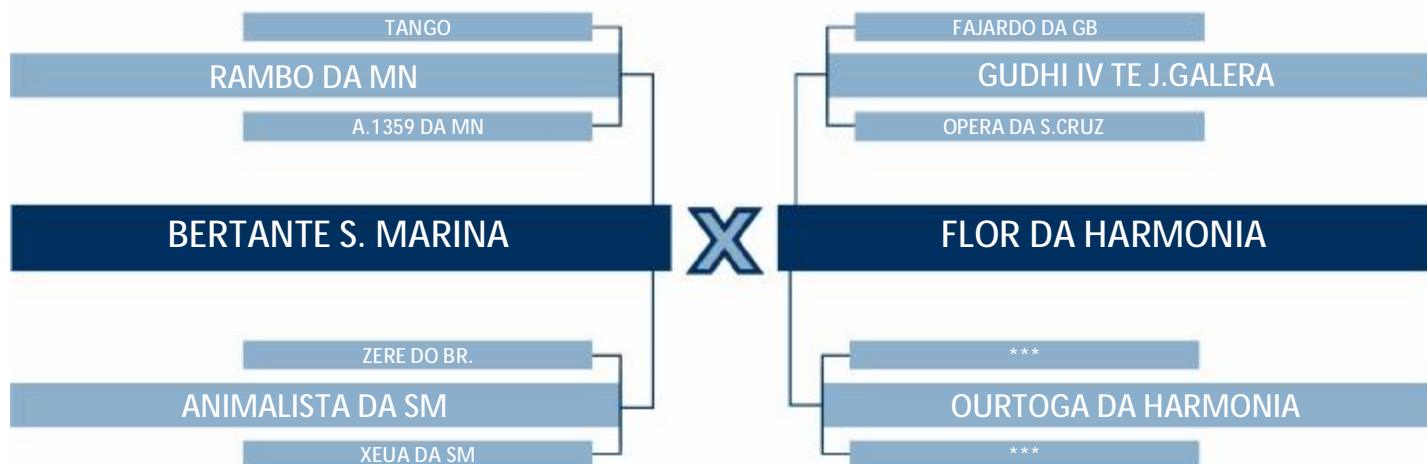

FÊMEA - NELORE PA

LOTE
042

LEILÃO
Nelore Harmonia

Individual

FLORADA DA HARMONIA

Rg: HARM 1747

Nasc: 12/10/2013

FÊMEA - NELORE PO

SEGUE PRENHE DO GAIOLEIRO DA HARMONIA DESDE 20/06/22.

LEILÃO
Nelore Harmonia

LOTE
043

LEILÃO
Nelore Harmonia

Triplo

GERIVA DA HARMONIA

Rg: HARG 1842

Nasc: 12/04/2018