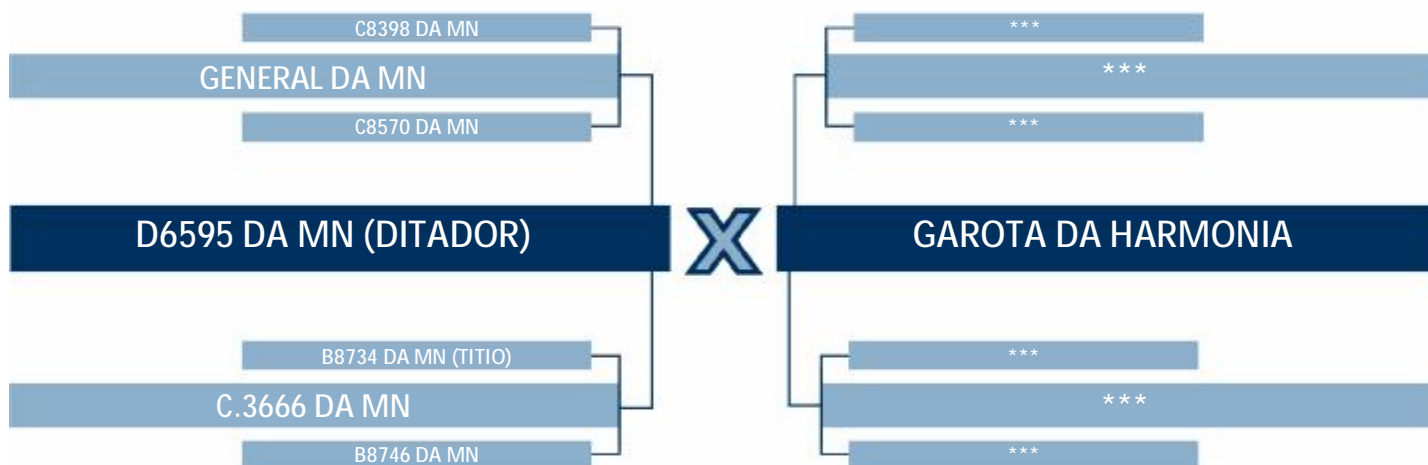

MACHO - NELORE PC

Peso: 546 kg CE: 35 cm

ARAGON DA HARMONIA

Rg: HARG 1915

Nasc: 14/10/2019

MACHO - NELORE PC

Peso: 606 kg CE: 34 cm

LOTE
123