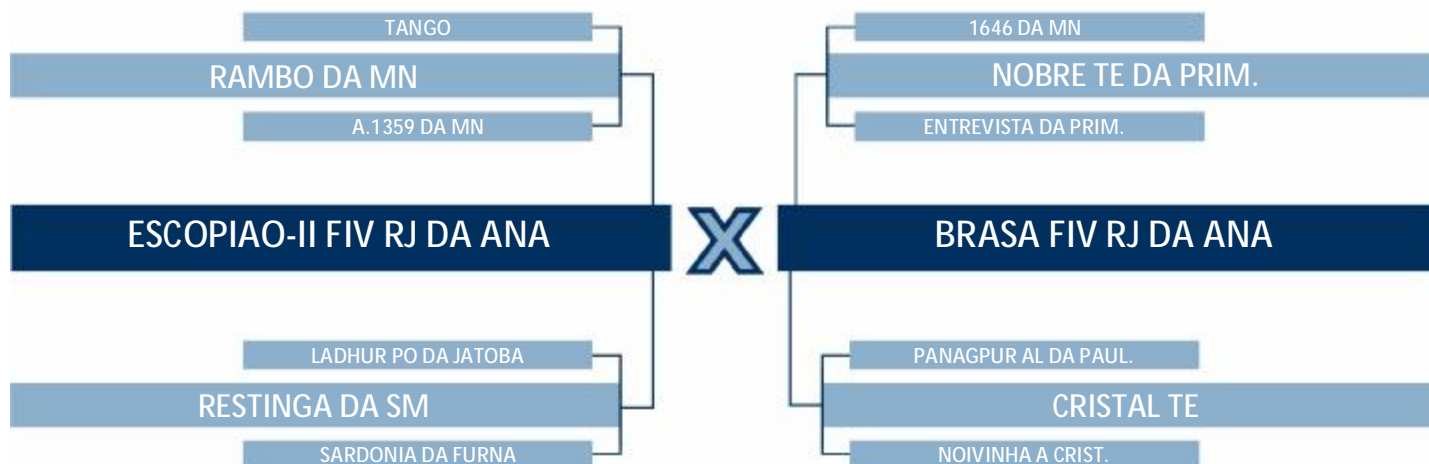

LOTE
048

LEILÃO
Nelore Harmonia

Individual

IRINA RJ DA ANA

Rg: ANAJ 730

Nasc: 30/01/2015

FÊMEA - NELORE PO