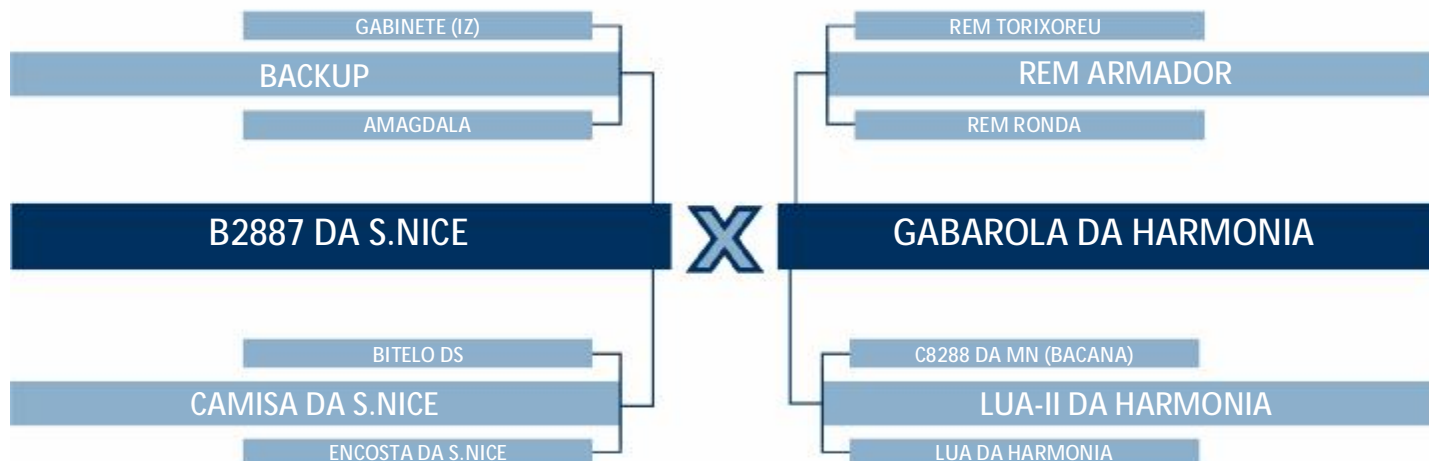

MACHO - NELORE PO

Peso: 510 kg CE: 34 cm

CRUSH DA HARMONIA

Rg: HARM 6096

Nasc: 15/01/2021

MACHO - NELORE PO

Peso: 472 kg CE: 28 cm

LOTE
113