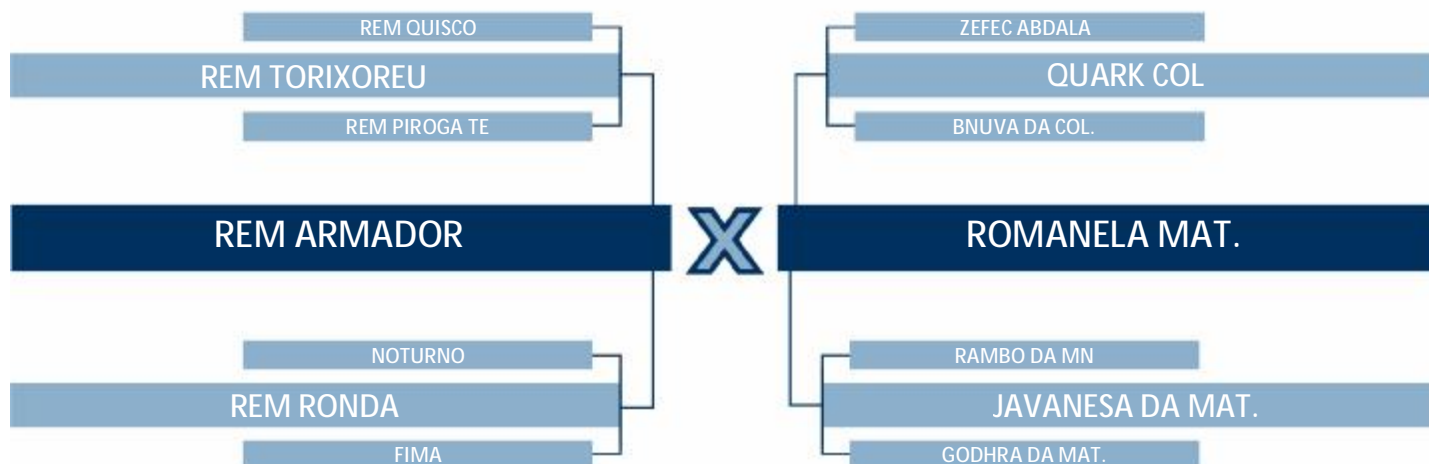

SEGUE PRENHE DO GAIOLEIRO DA HARMONIA DESDE 20/06/22. PARIDA DE FÊMEA.

LOTE
006

LEILÃO
Nelore Harmonia

Individual

VRAYA MAT.

Rg: RDM 8133

Nasc: 18/11/2014

FÊMEA - NELORE PO