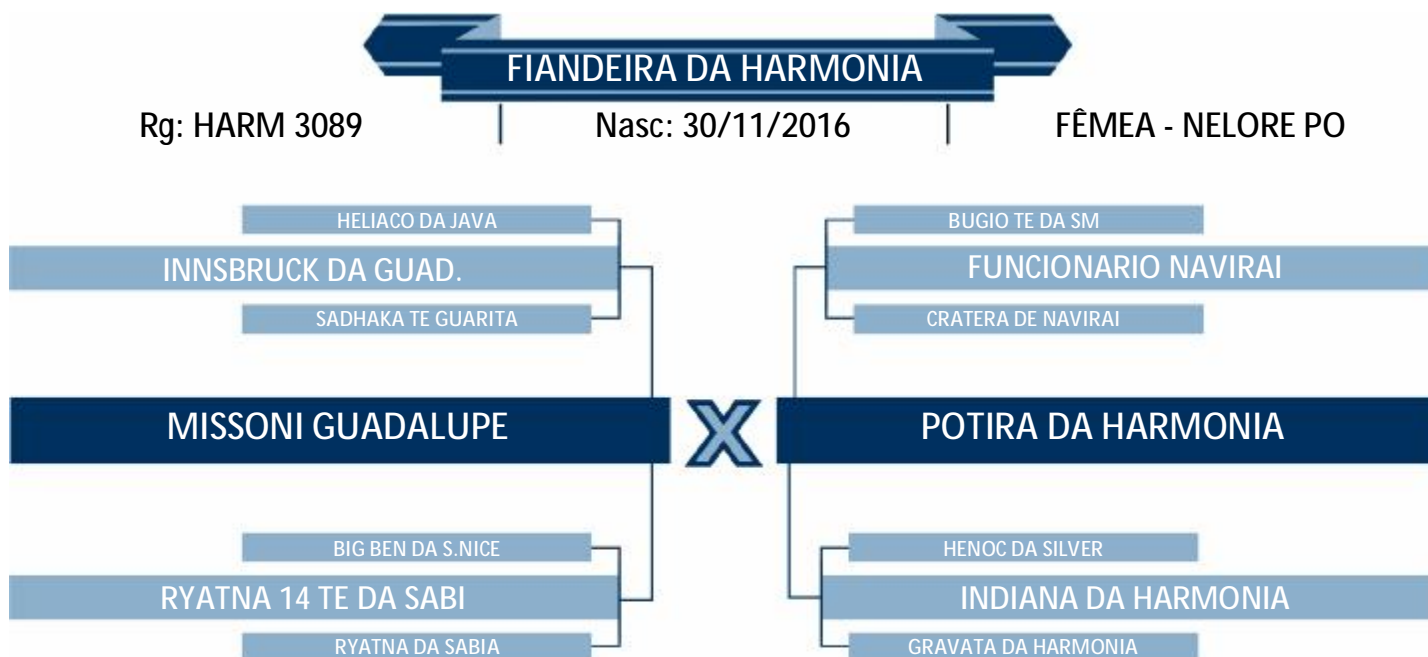

Rg: ED 1251

Nasc: 11/11/2018

FÊMEA - NELORE PA

SEGUE PRENHE DO GAIOLEIRO DA HARMONIA DESDE 20/06/22.

HELIDA DA HARMONIA

Rg: HARM 5728

Nasc: 28/01/2019

FÊMEA - NELORE PO

SEGUE PRENHE DO GAIOLEIRO DA HARMONIA DESDE 20/06/22.

LOTE
045

LEILÃO
Nelore Harmonia

Duplo

811 DA HARMONIA

Rg: DU 3421

Nasc: 15/06/2014

FÊMEA - NELORE PA

SEGUE PRENHE DO GAIOLEIRO DA HARMONIA DESDE 20/06/22.

FIANDEIRA DA HARMONIA

Rg: HARM 3089

Nasc: 30/11/2016

FÊMEA - NELORE PO

SEGUE PRENHE DO GAIOLEIRO DA HARMONIA DESDE 20/06/22.

LOTE
046

LEILÃO
Nelore Harmonia