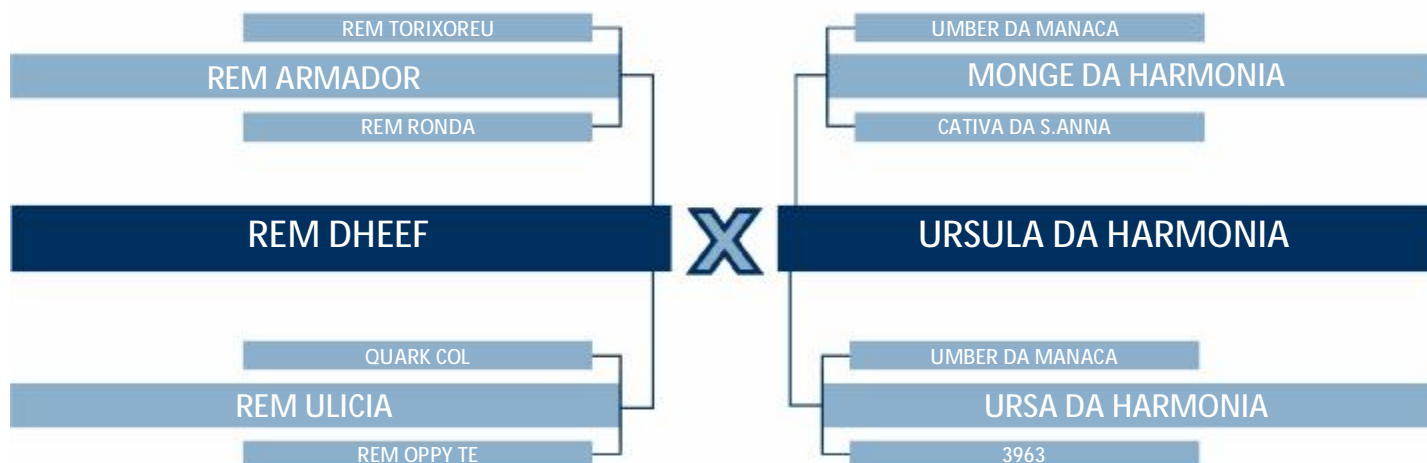

GARGANTA DA HARMONIA

Rg: HARM 5699

Nasc: 12/11/2018

FÊMEA - NELORE PO

SEGUE PRENHE DO GAIOLEIRO DA HARMONIA DESDE 20/06/22.