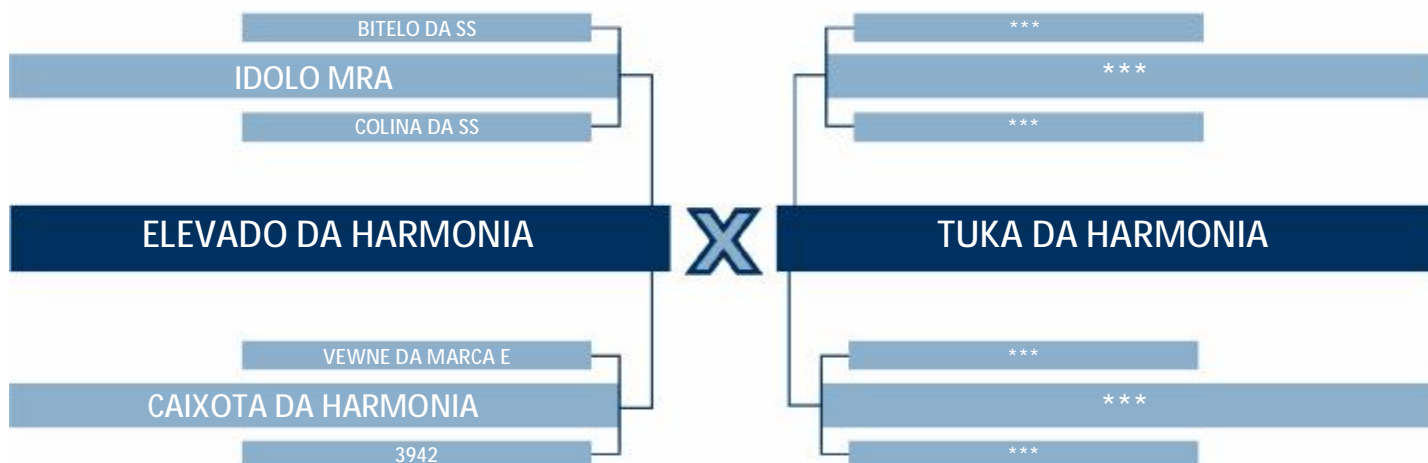

Nasc: 11/11/2018

FÊMEA - NELORE PA

SEGUE PRENHE DO FORD FIV CAMPARINO DESDE 28/01/23. PARIDA DE MACHO DO EL BARON EMM
FEV/23.

AKI DA HARMONIA

Rg: HARG 2025

Nasc: 30/03/2020

FÊMEA - NELORE PC

SEGUE PRENHE DO GAIOLEIRO DA HARMONIA DESDE 20/06/22. PARIDA DE FÊMEA DO DAMASCO EM
NOV/22.

LOTE
010

LEILÃO
Nelore Harmonia

Duplo

EC3204 DA HARMONIA

Rg: EC 3204

Nasc: 15/06/2017

FÊMEA - NELORE PA

SEGUE PRENHE DO GAIOLEIRO DA HARMONIA DESDE 20/06/22. PARIDA DE MACHO DO DAMASCO EM DEZ/22.