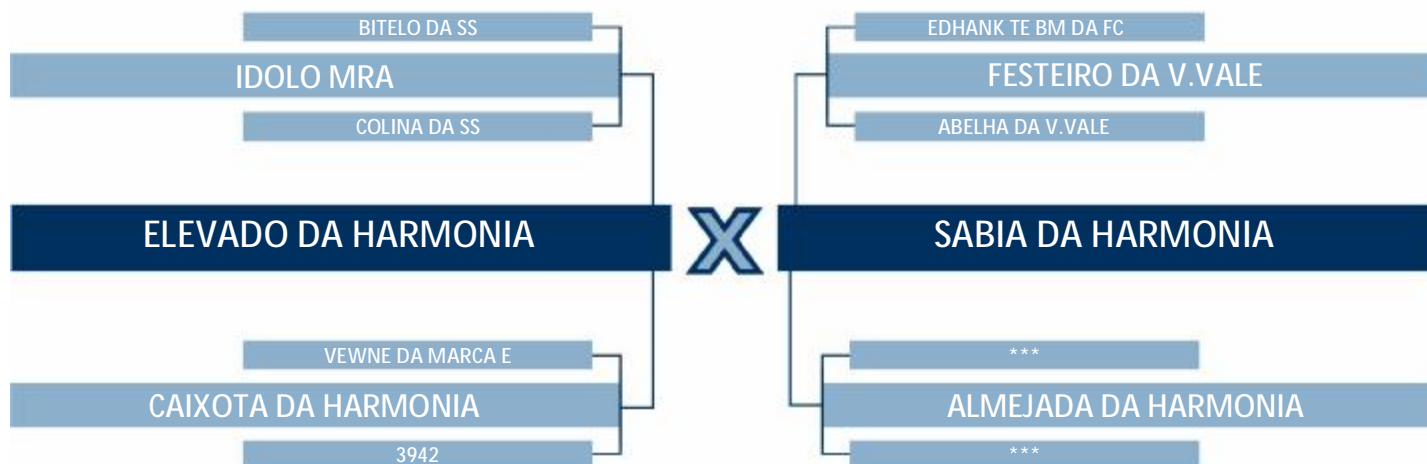

LOTE
108

LEILÃO
Nelore Harmonia

Duplo

ASAB DA HARMONIA

Rg: HARM 5878

Nasc: 28/12/2019

MACHO - NELORE PO