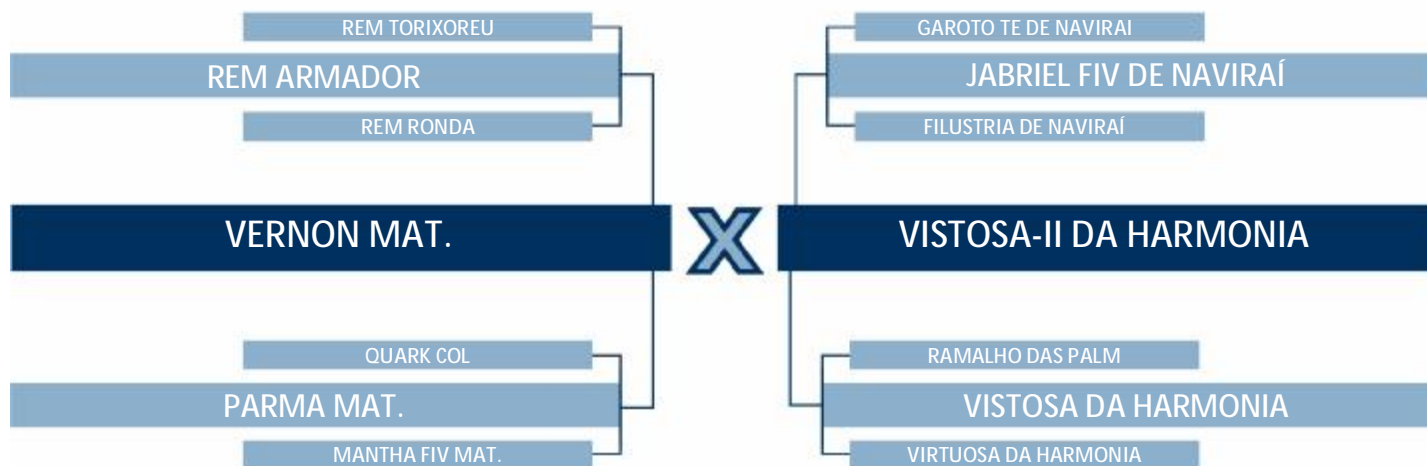

LOTE
102

LEILÃO
Nelore Harmonia

Individual

ARNNO DA HARMONIA

Rg: HARM 5798

Nasc: 10/06/2019

MACHO - NELORE PO

Peso: 630 kg

CE: 34 cm

LEILÃO
Nelore Harmonia