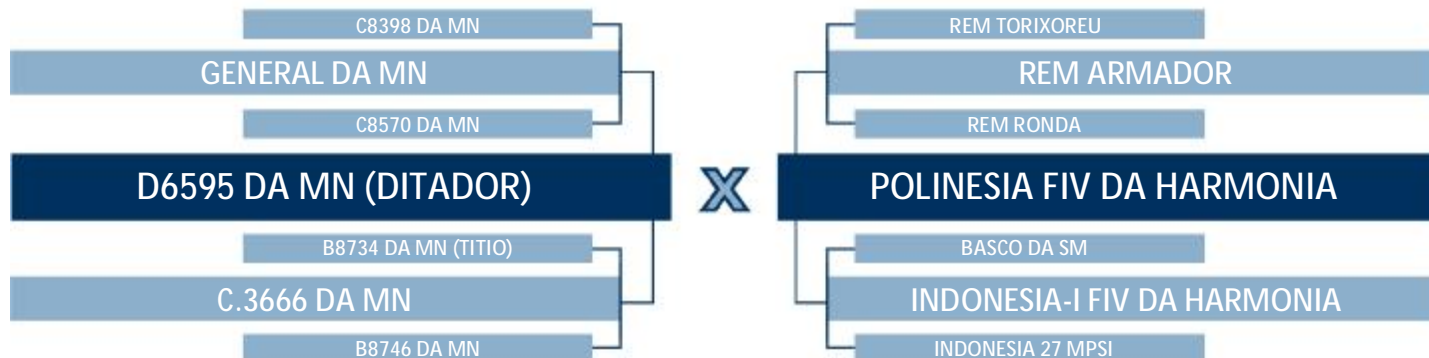

LEILÃO
Nelore Harmonia

LOTE
101

LEILÃO
Nelore Harmonia

Triplo

ALGORITMO DA HARMONIA

Rg: HARM 5809

Nasc: 14/10/2019

MACHO - NELORE PO