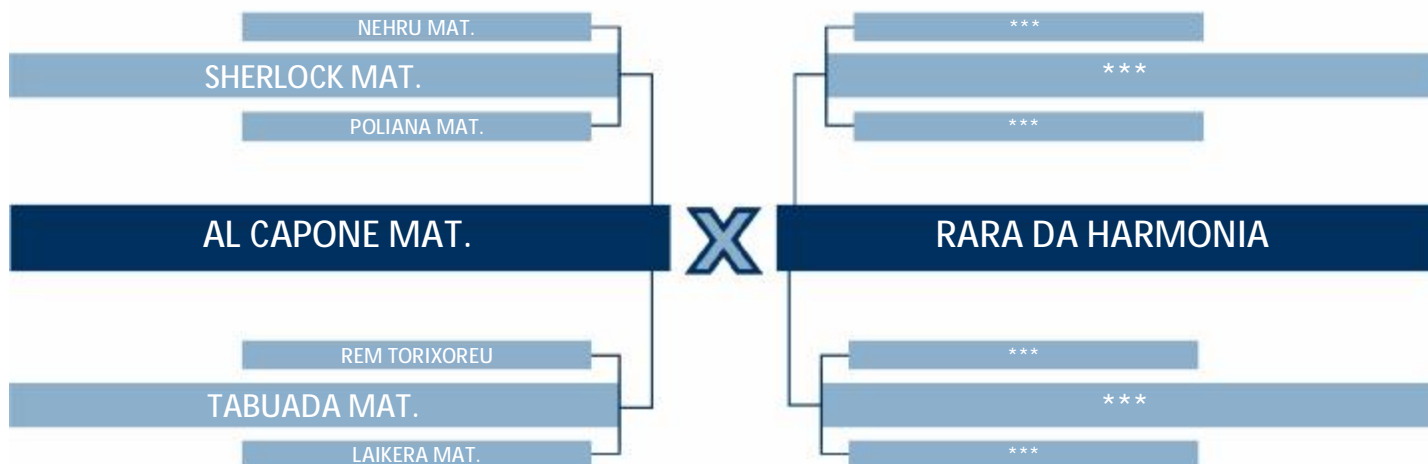

LEILÃO
Nelore Harmonia

Duplo

GAMARRA DA HARMONIA

Rg: HARG 1798

Nasc: 24/10/2018

FÊMEA - NELORE PC

SEGUE PRENHE DO FORD FIV CAMPARINO DESDE 18/01/23. PARIDA DE FÊMEA DO EL BARON EM NOV/22

GREVE DA HARMONIA