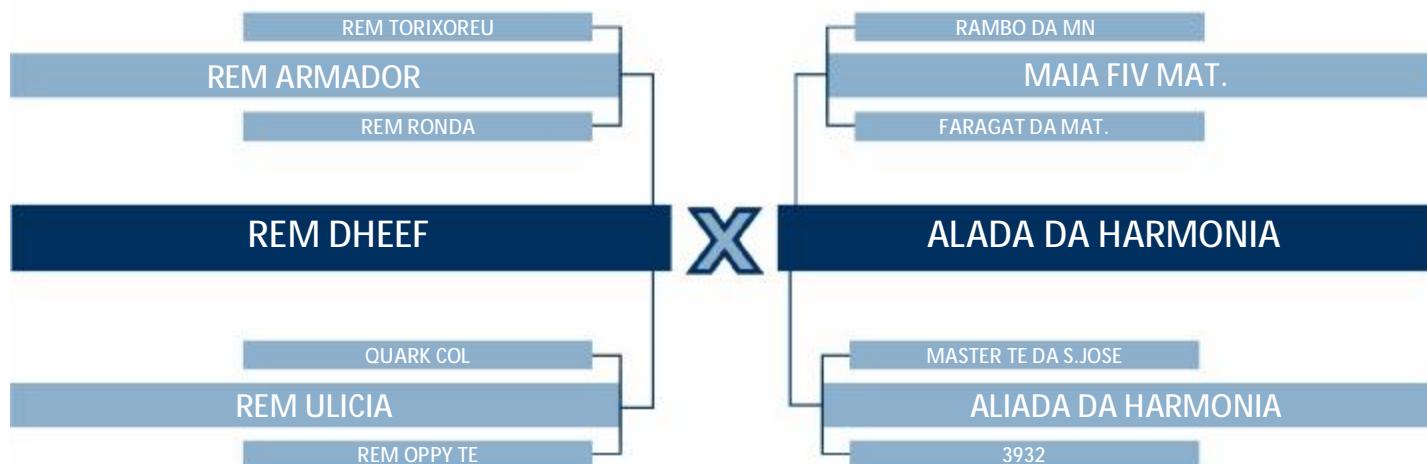

LOTE
033

LEILÃO
Nelore Harmonia

Individual

ALADIA DA HARMONIA

Rg: HARM 5824

Nasc: 15/11/2019

FÊMEA - NELORE PO

SEGUE PRENHE DO REM JUPITER GEN. ADITIVA DESDE 16/12/22.

LEILÃO
Nelore Harmonia