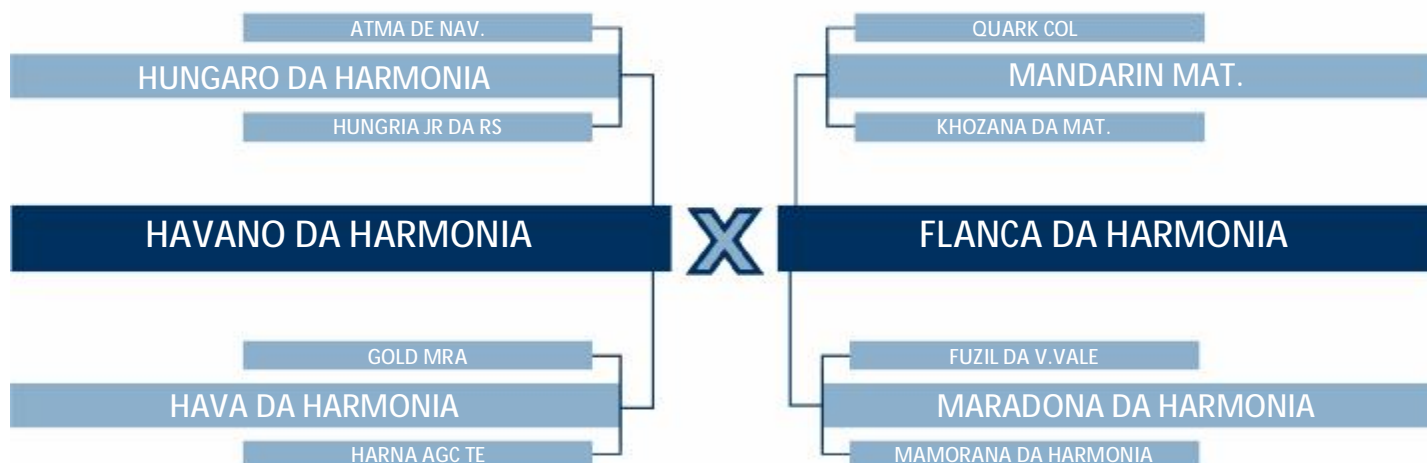

Rg: HARM 5878

Nasc: 28/12/2019

MACHO - NELORE PO

Peso: 502 kg CE: 30 cm

BOTEL DA HARMONIA

Rg: HARM 5943

Nasc: 08/03/2020

MACHO - NELORE PO