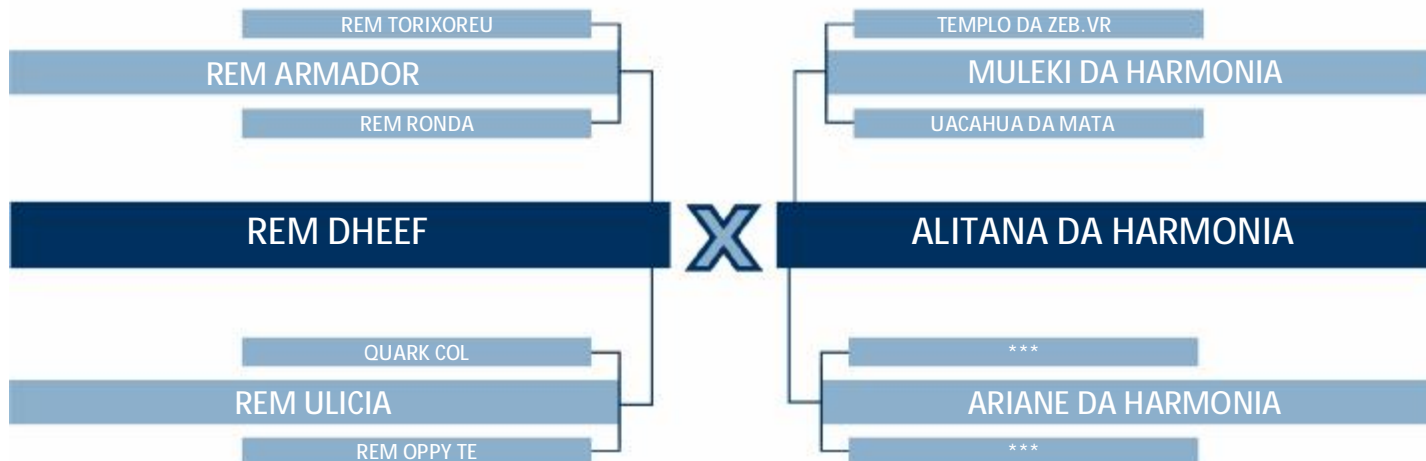

Duplo

AURITANO DA HARMONIA

Rg: HARM 5842

Nasc: 21/11/2019

MACHO - NELORE PO

Peso: 544 kg CE: 34 cm

ASKON DA HARMONIA

Rg: HARM 5966