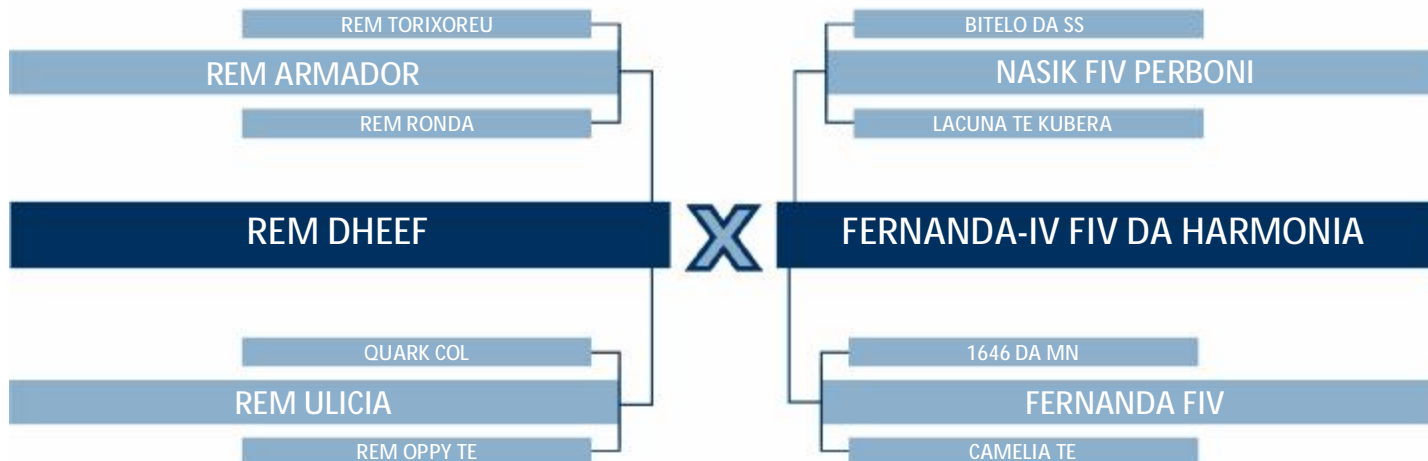

LEILÃO
Nelore Harmonia

Individual

GENIVA DA HARMONIA

Rg: HARM 5704

Nasc: 14/12/2018

FÊMEA - NELORE PO

SEGUE PRENHE DO GAIOLEIRO DA HARMONIA DESDE 20/06/22. PARIDA DE FÊMEA DO DAMASCO EM FEV/23.

LOTE
036