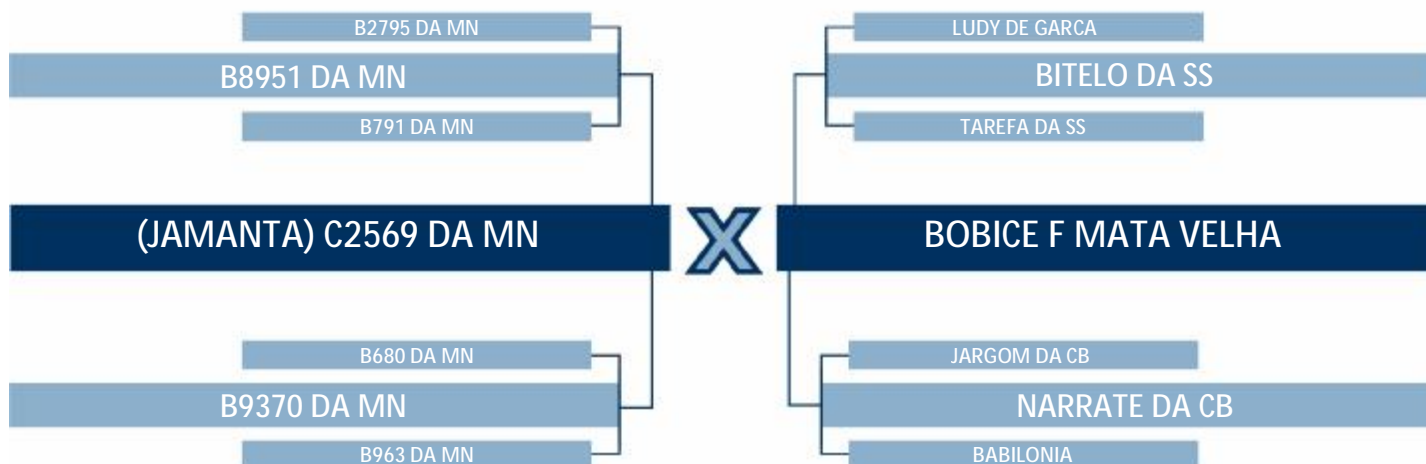

LOTE
028

LEILÃO
Nelore Harmonia

Individual

BABUCHA DA HARMONIA

Rg: HARM 1380

Nasc: 12/10/2012

FÊMEA - NELORE PO

SEGUE PRENHE DO GAIOLEIRO DA HARMONIA DESDE 20/06/22.

LOTE
029

LEILÃO
Nelore Harmonia

Individual