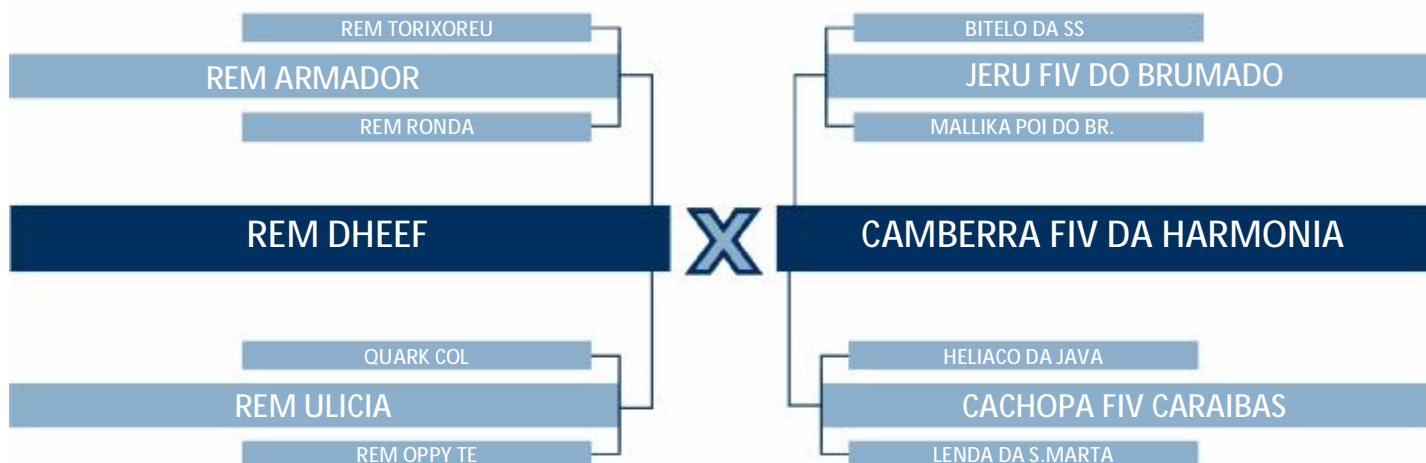

Rg: HARG 1905

Nasc: 29/09/2019

FÊMEA - NELORE PC

SEGUE PRENHE DO TEMPO COL. DESDE 28/01/23.

AMBERA DA HARMONIA

Rg: HARM 5852

Nasc: 26/11/2019

FÊMEA - NELORE PO