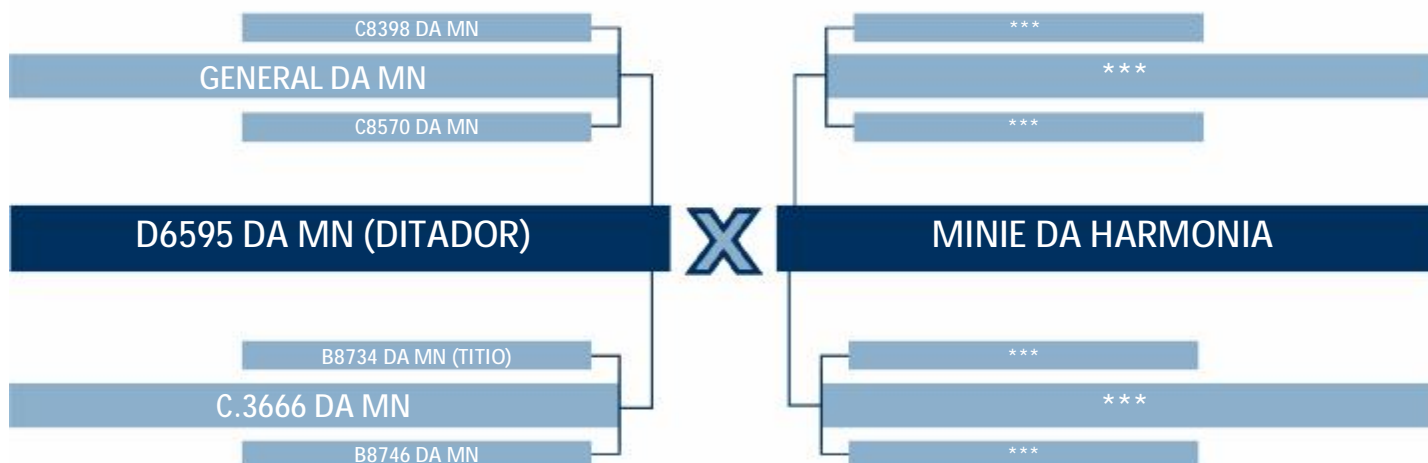

GREVE DA HARMONIA

Rg: HARG 1808

Nasc: 27/10/2018

FÊMEA - NELORE PC

SEGUE PRENHE DO FORD FIV CAMPARINO DESDE 18/01/23. PARIDA DE MACHO DO DAMASCO EM NOV/22.