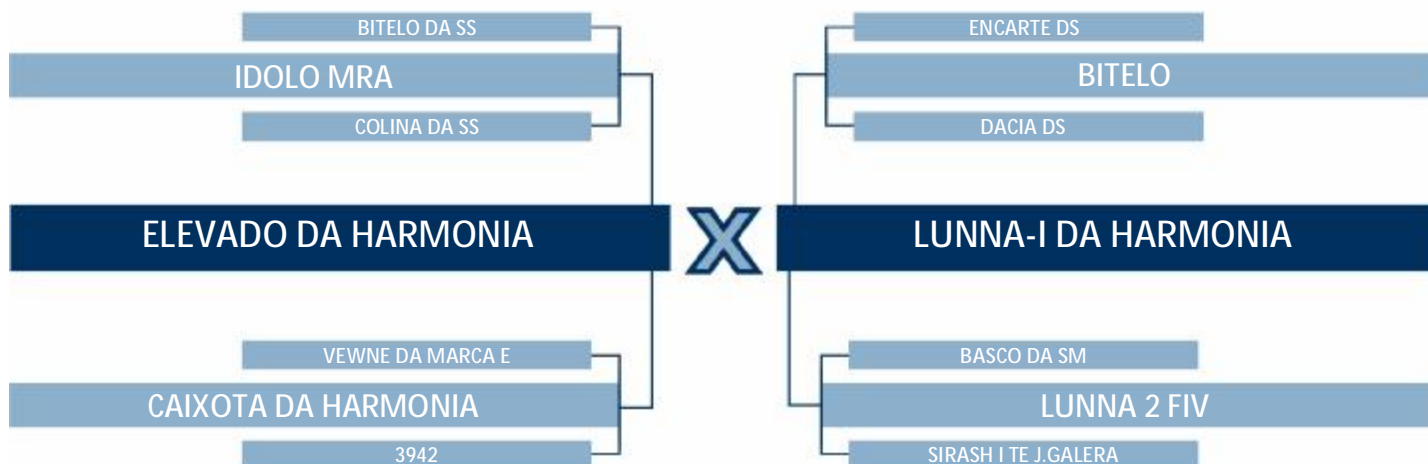

Rg: HARM 1380

Nasc: 12/10/2012

FÊMEA - NELORE PO

SEGUE PRENHE DO GAIOLEIRO DA HARMONIA DESDE 20/06/22.

LOTE
029

LEILÃO
Nelore Harmonia

Individual

RAIANE DA PRF

Rg: PRFZ 210

Nasc: 12/07/2017

FÊMEA - NELORE PO

SEGUE PRENHE DO GAIOLEIRO DA HARMONIA DESDE 20/06/22.

LOTE
030

LEILÃO
Nelore Harmonia

Duplo

AUNNA DA HARMONIA

Rg: HARM 5983

Nasc: 08/04/2020

FÊMEA - NELORE PO

SEGUE PRENHE DO GAIOLEIRO DA HARMONIA DESDE 20/06/22.

ABUSIVA DA HARMONIA

Rg: HARM 5884

Nasc: 20/04/2020

FÊMEA - NELORE PO

SEGUE PRENHE DO GAIOLEIRO DA HARMONIA DESDE 20/06/22.

LOTE
031

LEILÃO
Nelore Harmonia

Individual

ÂNCORA DA HARMONIA

Rg: ED 1225

Nasc: 11/11/2018

FÊMEA - NELORE PA