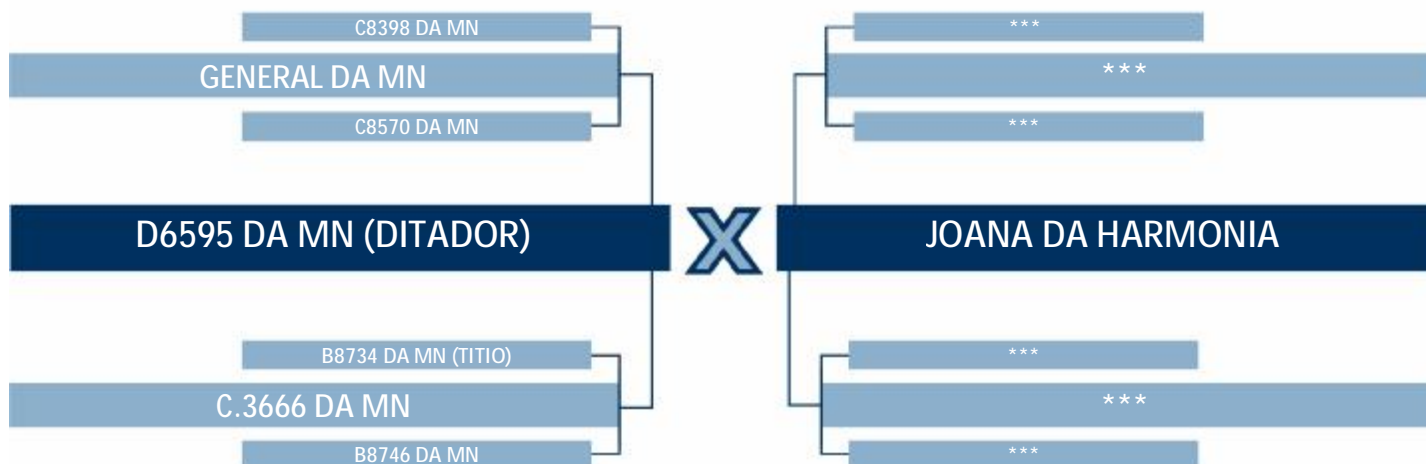

LOTE
018

LEILÃO
Nelore Harmonia

Duplo

GALHARDA DA HARMONIA

Rg: HARG 1856

Nasc: 12/12/2018

FÊMEA - NELORE PC

SEGUE PRENHE DO REM JUPITER GEN. ADITIVA DESDE 28/01/23.