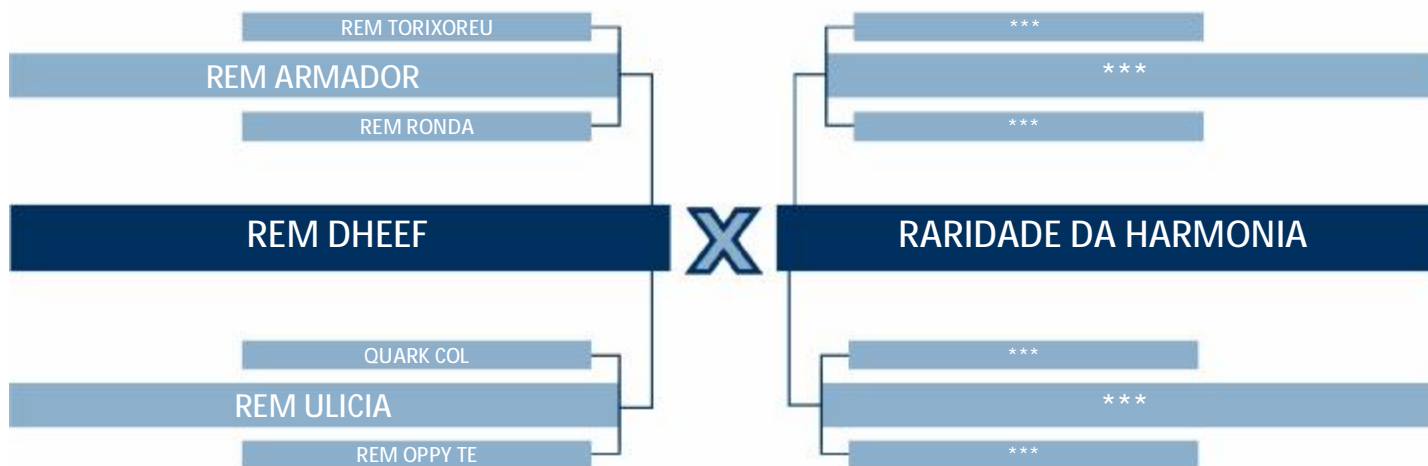

LOTE
121

LEILÃO
Nelore Harmonia

Duplo

ARRANQUE DA HARMONIA

Rg: HARG 1942

Nasc: 15/11/2019

MACHO - NELORE PC