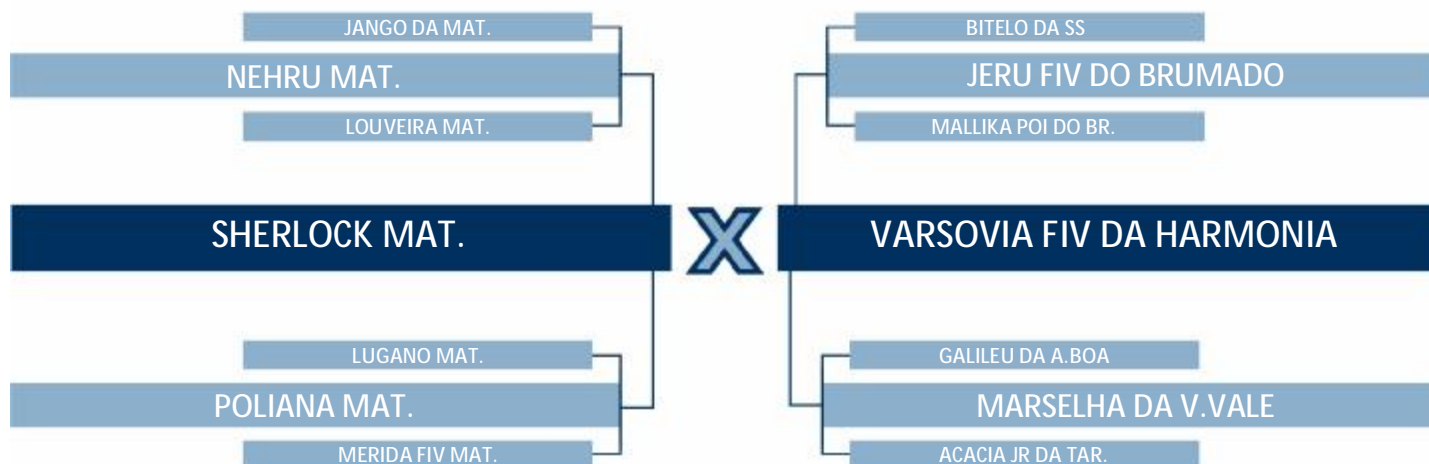

LEILÃO
Nelore Harmonia

Individual

HERICO DA HARMONIA

Rg: HARM 5753

Nasc: 06/05/2019

MACHO - NELORE PO

Peso: 782 kg

CE: 39 cm