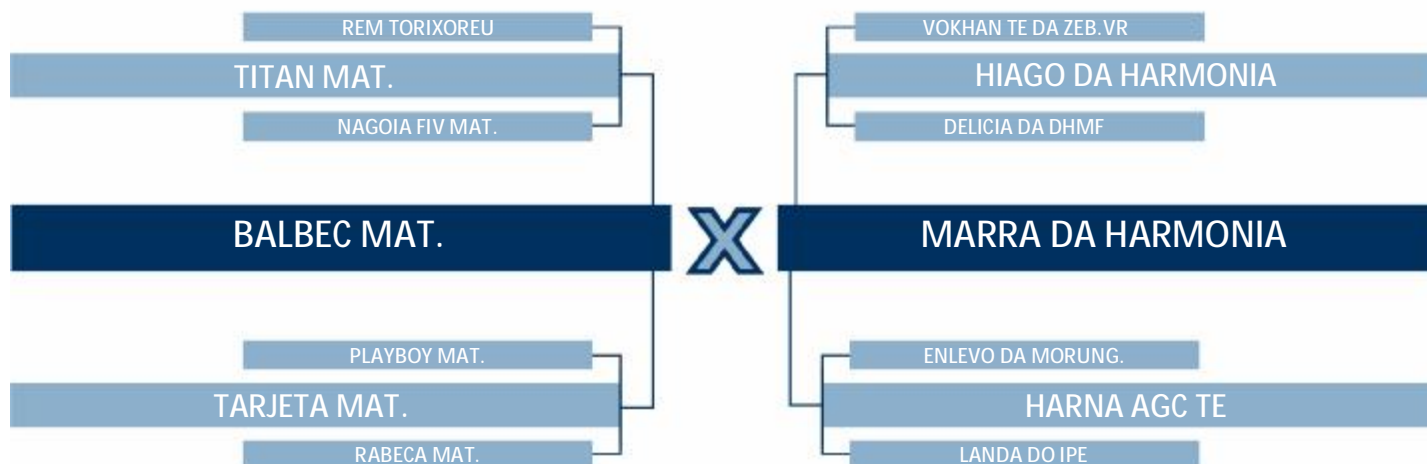

LOTE
107

LEILÃO
Nelore Harmonia

Individual

ARROHW DA HARMONIA

Rg: HARM 5870

Nasc: 22/12/2019

MACHO - NELORE PO

Peso: 568 kg

CE: 31 cm

LEILÃO
Nelore Harmonia