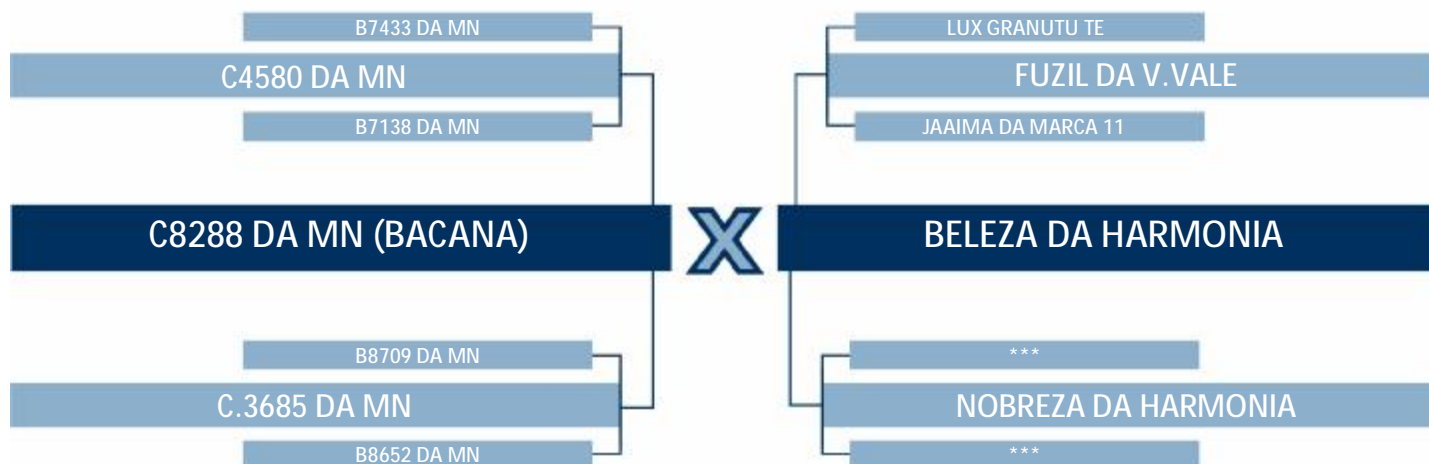

LOTE
003

LEILÃO
Nelore Harmonia

Individual

BELEZA-II DA HARMONIA

Rg: HARM 1879

Nasc: 13/03/2014

FÊMEA - NELORE PO

SEGUE PRENHE DO FORD FIV CAMPARINO DESDE 16/12/22. PARIDA DE MACHO DO DAMASCO EM DEZ/22.

LEILÃO
Nelore Harmonia