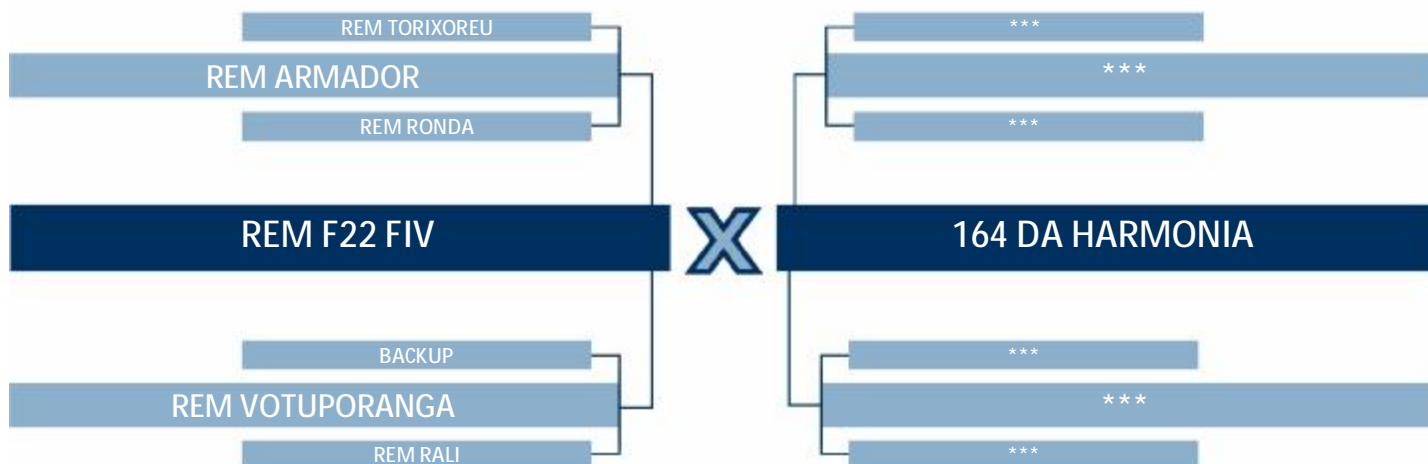

FÊMEA - NELORE PC

SEGUE PRENHE DO GAIOLEIRO DA HARMONIA DESDE 20/06/22. PARIDA DE FÊMEA DO EL BARON EM DEZ/22.

AITANA DA HARMONIA

Rg: HARM 5851

Nasc: 26/11/2019

FÊMEA - NELORE PO

SEGUE PRENHE DO REM JUPITER GEN. ADITIVA DESDE 18/01/23. PARIDA DE FÊMEA DO RAJAN EM NOV/22.