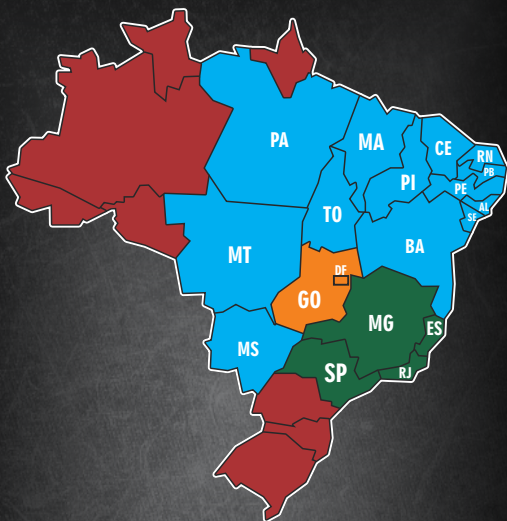

CATÁLOGO

3° LEILÃO VIRTUAL
TABAPUÃ
GIS

Fazenda Machado · Dores do Indaiá/MG

*Qualidade e beleza de encher
os olhos e o coração*

*DENTRO DA MALHA RODOVIÁRIA

FRETE GRÁTIS
PARA QUALQUER QUANTIDADE
ES / MG / RJ / SP

FRETE GRÁTIS
02 LOTES OU MAIS:
GO

SOB CONSULTA
DEMAIS ESTADOS

NÃO É POSSÍVEL
A ENTREGA

30 Parcelas

6 Duplas + 18 Simples
(2+2+2+2+2+2+18)

À VISTA
8% de DESCONTO

*ALÉM DOS ESTADOS RECONHECIDOS COMO LIVRES DE AFTOSA QUE NÃO
PODEM RECEBER OS ANIMAIS, TAMBÉM NÃO SERÁ POSSÍVEL A ENTREGA
NA CIDADES DE JUÍNA, COMODORO, RONDOLÂNDIA, ARIPUANÃ e COLNIZA
NO ESTADO DO MATO GROSSO.