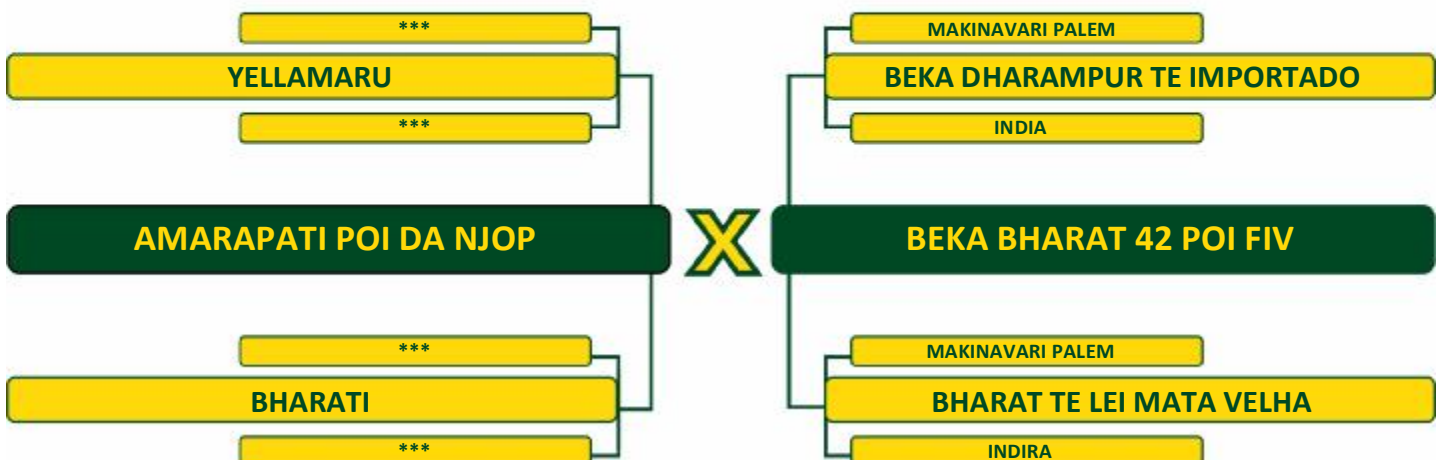

Parida do KHAN desde 29/02/2024.

Durante a

Shopping

13

Nelore BEKA

De 05 à 14 de Abril

Em oferta

Novilhas • Tourinhos • Sêmen • Embriões