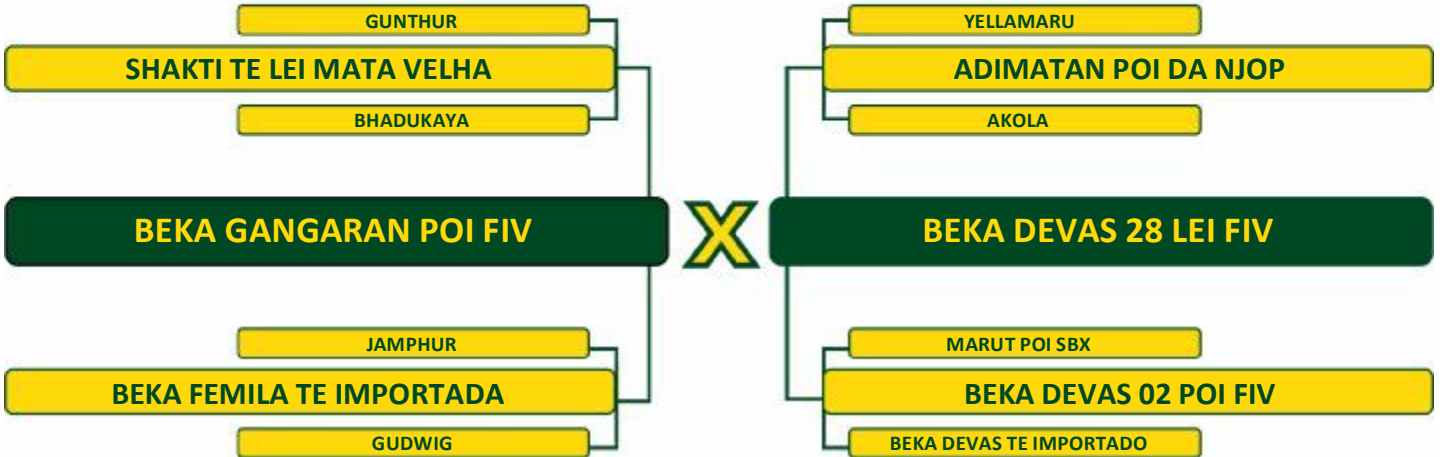

AOL: 70,34 | AOL/100KG: 19,65 | RATIO: 0,45 | MARM: 4,27 | EGS: 5,65
EGS/100KG: 1.58 | PICANHA: 7.05

**LOTE
13**

**NELORE
BEKA**

Parcela: R\$670,00
30 Parcelas (6x2+18)

BEKA DEVAS 118 LEI FIV

Rg: BEKA 6586

Nasc: 26/10/2022

FÊMEA - NELORE PO

AOL: 64,23 | AOL/100KG: 23,79 | RATIO: 0,44 | MARM: 2,72 | EGS: 4,73
EGS/100KG: 1,75 | PICANHA: 5,69

**LOTE
14**

**NELORE
BEKA**

Parcela: R\$670,00
30 Parcelas (6x2+18)

BEKA DEVAS 120 LEI FIV