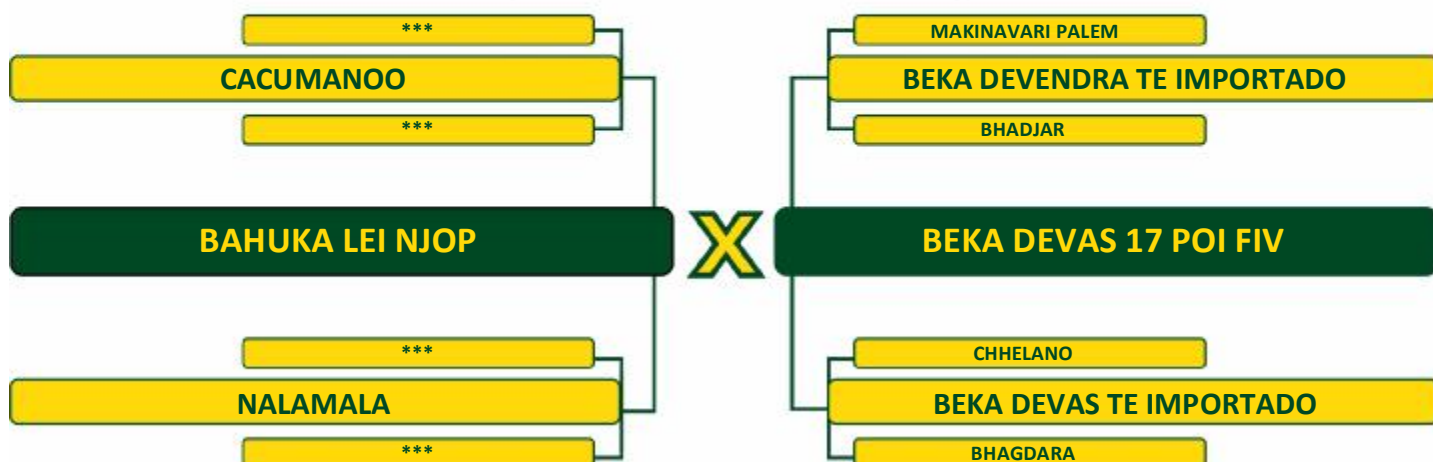

Pacote com 10 embriões.