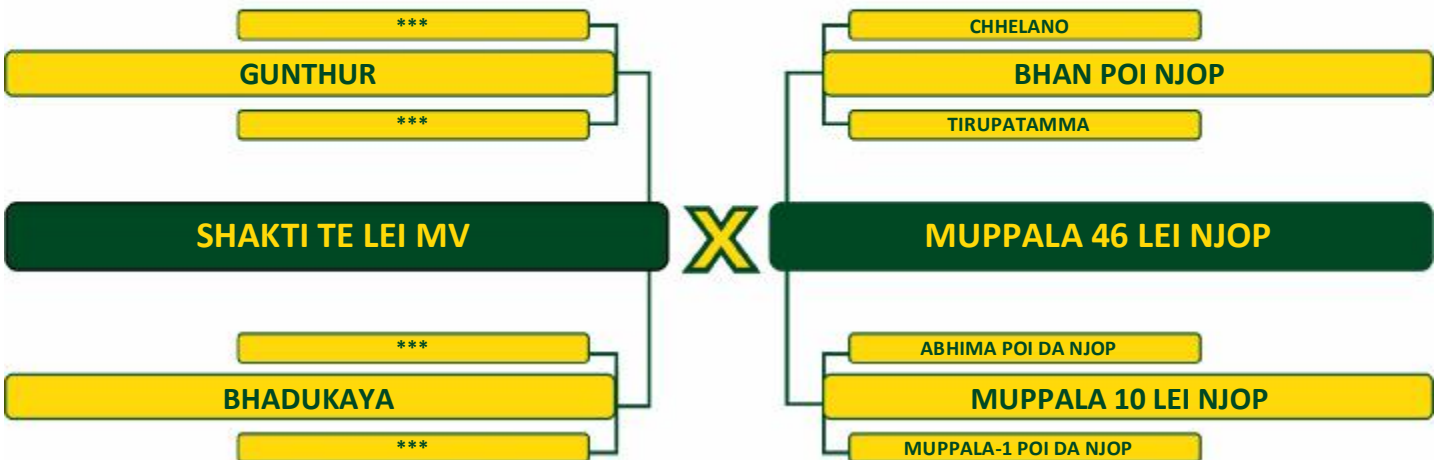

AGE: 90,04 | AOL/100KG: 21,96 | RATIO: 0,52 | MARM: 2,90 | EGS:5,68
EGS/100KG: 1,39 | PICANHA: 8,11

LOTE
24

NELORE
BEKA

Parcela: R$800,00
30 Parcelas (6x2+18)

BEKA RAJARAN LEI FIV

Rg: BEKA 6782

Nasc: 02/04/2023

MACHO - NELORE PO