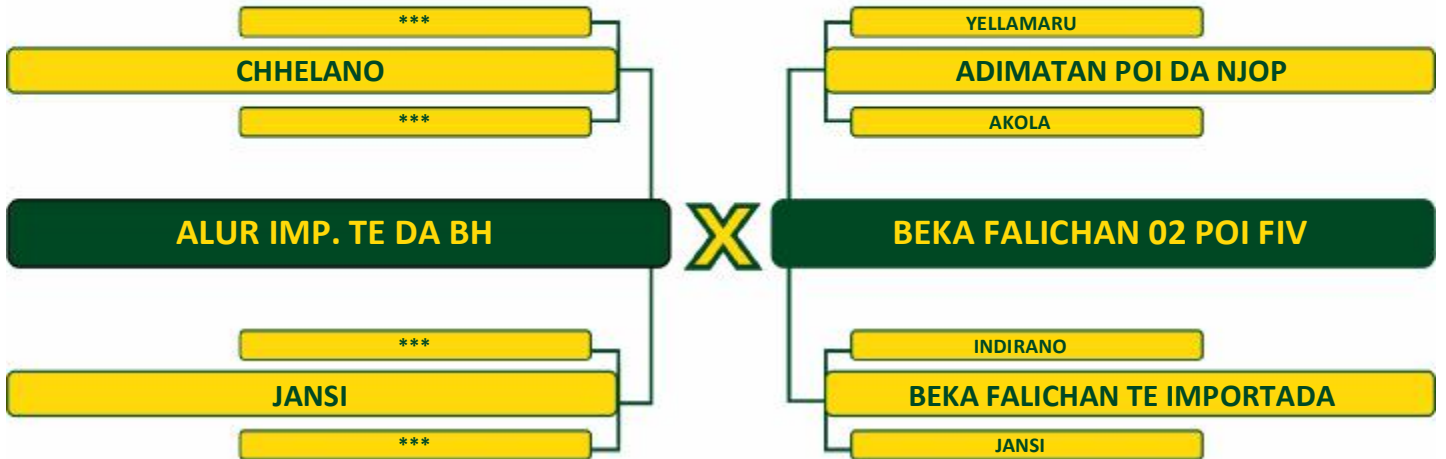

Prenha do KALIJAR desde 13/09/2023.

**LOTE
31**

**NELORE
BEKA**

Parcela: R\$670,00
30 Parcelas (6x2+18)

BEKA FALICHAN 50 LEI FIV

Rg: BEKA 5350

Nasc: 14/01/2019

FÊMEA - NELORE PO