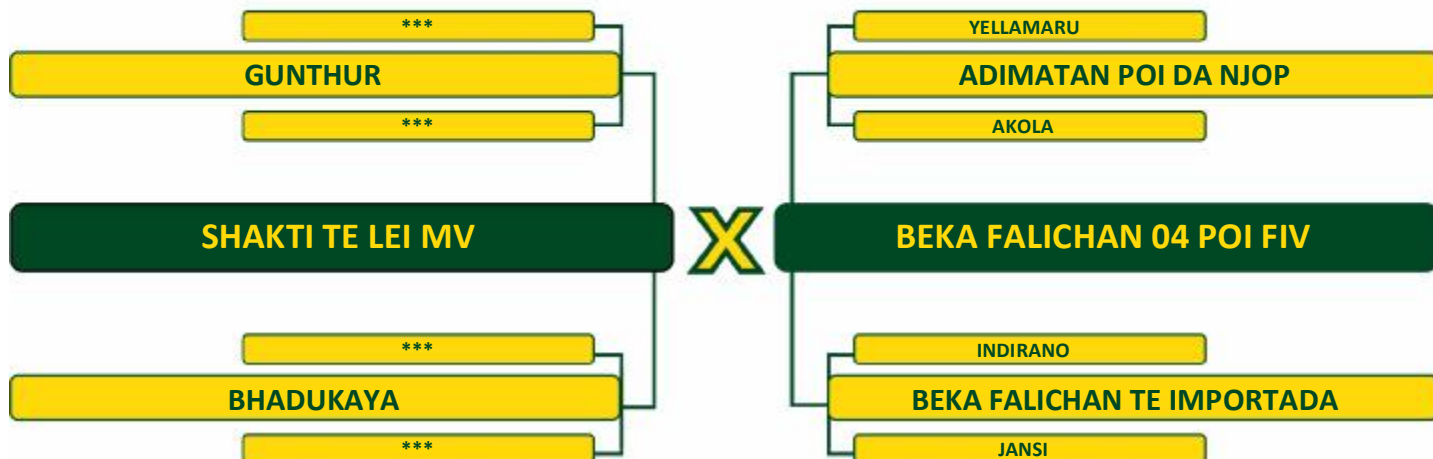

**NELORE
BEKA**

Parcela: R\$2.000,00
10 Parcelas (1+9)

BEKA FALICHAN 25 LEI FIV

Rg: BEKA 4736

Nasc: 01/10/2017

EMBRIÃO - NELORE PO

Pacote com 10 embriões.

AOL: 56,69 | AOL/100KG: 15,08 | RATIO: 0,47 | MARM: 3,69 | EGS: 2,82
EGS/100KG: 0.75 | PICANHA: 4.71