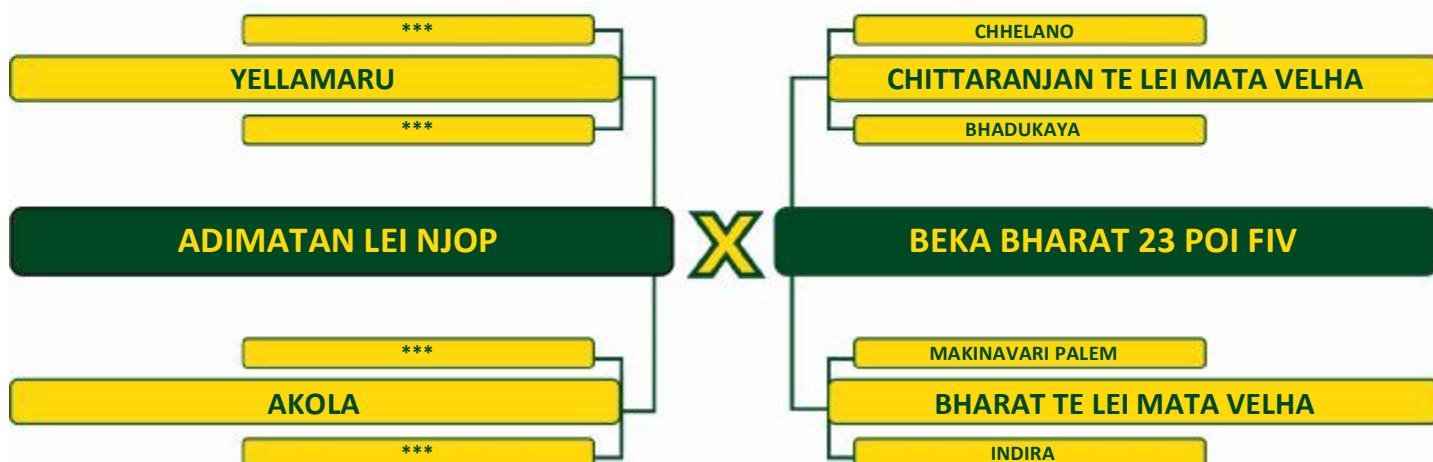

**NELORE
BEKA**

Parcela: R\$2.000,00
10 Parcelas (1+9)

BEKA BHARAT 85 LEI FIV

Rg: BEKA 4254

Nasc: 20/01/2016

EMBRIÃO - NELORE PO

Pacote com 10 embriões.

AOL: 83,80 | AOL/100KG: 18,38 | RATIO: 0,57 | MARM: 3,58 | EGS: 6,27
EGS/100KG: 1.37 | PICANHA: 7.74