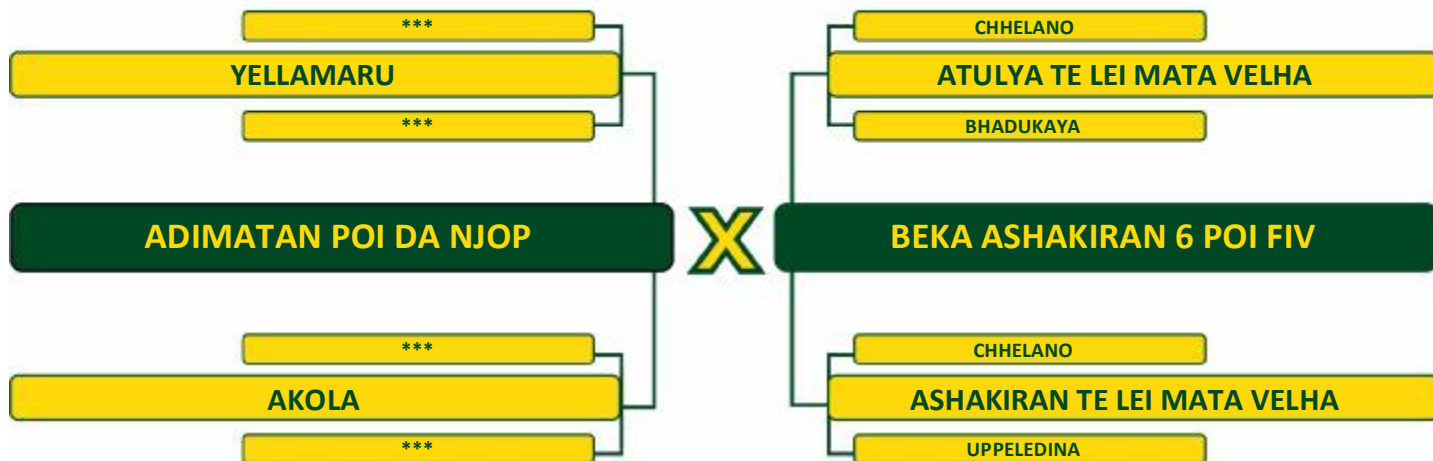

**LOTE
02**

**NELORE
BEKA**

Parcela: R\$2.500,00
10 Parcelas (1+9)

BEKA FALICHAN 04 POI FIV

Rg: BEKA 4113

Nasc: 31/08/2015

EMBRIÃO - NELORE PO

Pacote com 10 embriões.

**LOTE
03**

**NELORE
BEKA**

Parcela: R\$2.500,00
10 Parcelas (1+9)

BEKA ASHAKIRAN 16 LEI FIV

Rg: BEKA 4162

Nasc: 13/11/2015

EMBRIÃO - NELORE PO

Pacote com 10 Embriões.