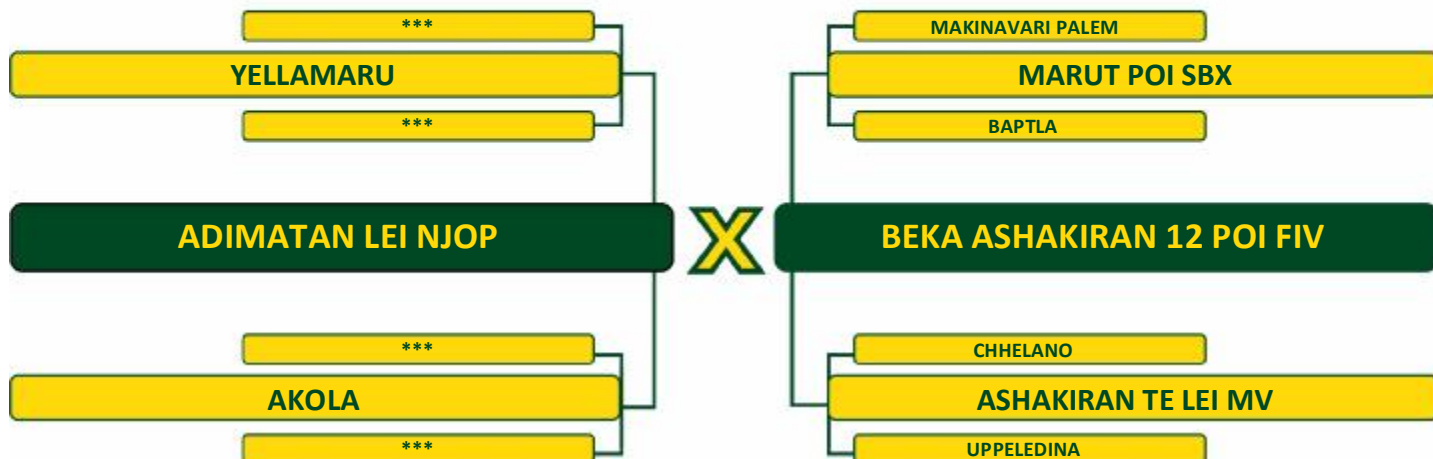

**LOTE
05**

**NELORE
BEKA**

Parcela: R$2.000,00
10 Parcelas (1+9)

BEKA ASHAKIRAN 17 LEI FIV

Rg: BEKA 4251

Nasc: 19/01/2016

EMBRIÃO - NELORE PO

Pacote com 10 embriões.

AOL: 71,30 | AOL/100KG: 15,14 | RATIO: 0,54 | MARM: 4,15 | EGS: 7,53
EGS/100KG: 1.6 | PICANHA: 8.47

**LOTE
06**

**NELORE
BEKA**

Parcela: R$2.000,00
10 Parcelas (1+9)

BEKA BHARAT 85 LEI FIV

Rg: BEKA 4254

Nasc: 20/01/2016

EMBRIÃO - NELORE PO