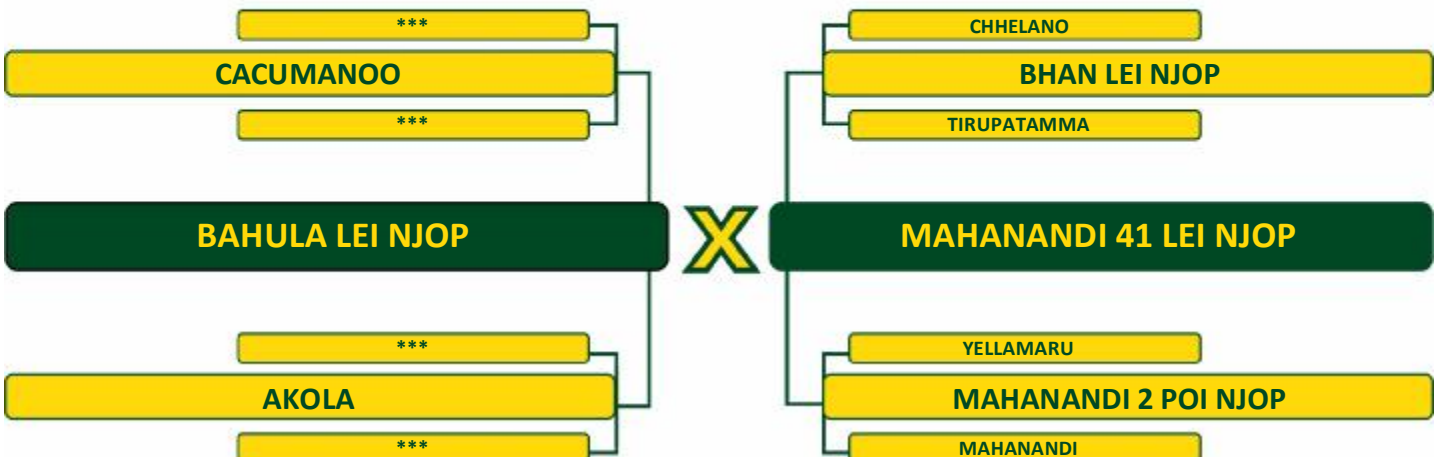

AOL: 56,82 | AOL/100KG: 18,04 | RATIO: 0,49 | MARM: 2,13 | EGS: 4,73
EGS/100KG: 1,50 | PICANHA: 5,20