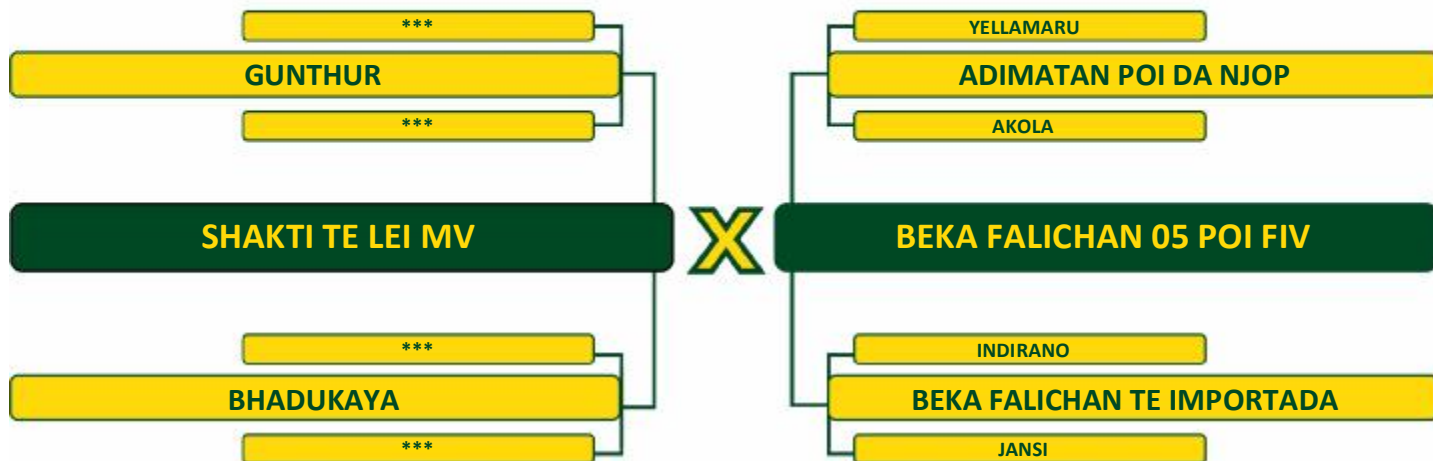

**LOTE
09**

**NELORE
BEKA**

Parcela: R$2.000,00
10 Parcelas (1+9)

BEKA FALICHAN 16 LEI FIV

Rg: BEKA 4659

Nasc: 23/08/2017

EMBRIÃO - NELORE PO

Pacote com 10 embriões.

AOL: 55,18 | AOL/100KG: 12,54 | RATIO: 0,45 | MARM: 3,63 | EGS: 4,71
EGS/100KG: 1.07 | PICANHA: 7.55

**LOTE
10**

**NELORE
BEKA**

Parcela: R$2.500,00
10 Parcelas (1+9)

BEKA FALICHAN 17 LEI FIV

Rg: 4660

Nasc: 23/08/2017

EMBRIÃO - NELORE PO