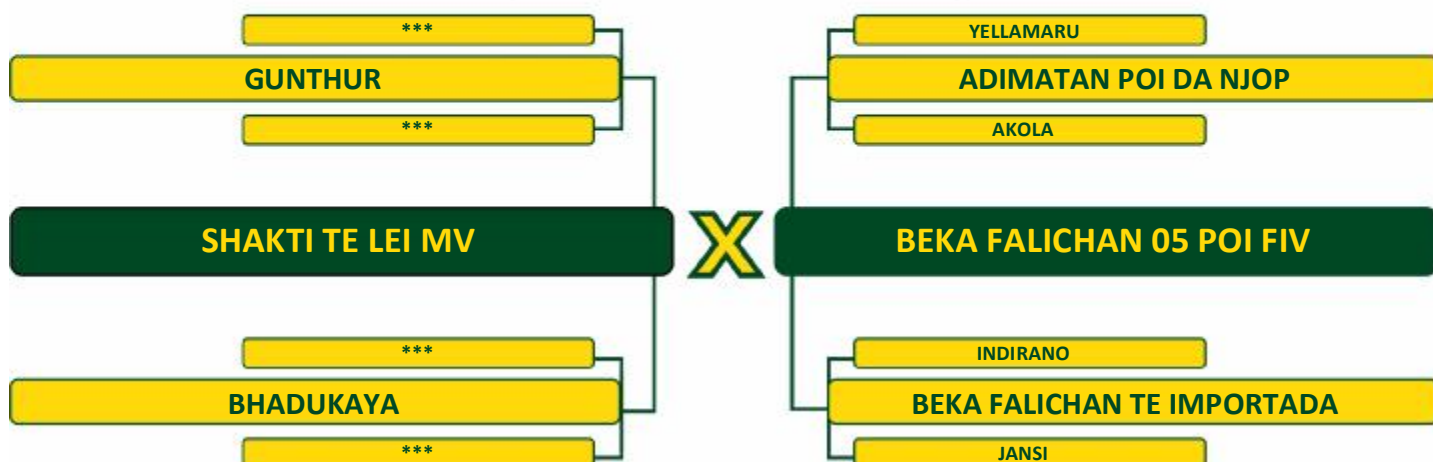

EMBRIÃO - NELORE PO

Pacote com 10 embriões.

AOL: 55,18 | AOL/100KG: 12,54 | RATIO: 0,45 | MARM: 3,63 | EGS: 4,71
EGS/100KG: 1.07 | PICANHA: 7.55

**LOTE
10**

**NELORE
BEKA**

Parcela: R\$2.500,00
10 Parcelas (1+9)

BEKA FALICHAN 17 LEI FIV

Rg: 4660

Nasc: 23/08/2017

EMBRIÃO - NELORE PO

Pacote com 10 embriões.

AOL: 99,91 | AOL/100KG: 18,79 | RATIO: 0,53 | MARM: 6,40 | EGS: 14,34
EGS/100KG: 2.70 | PICANHA: 20.22

**LOTE
11**