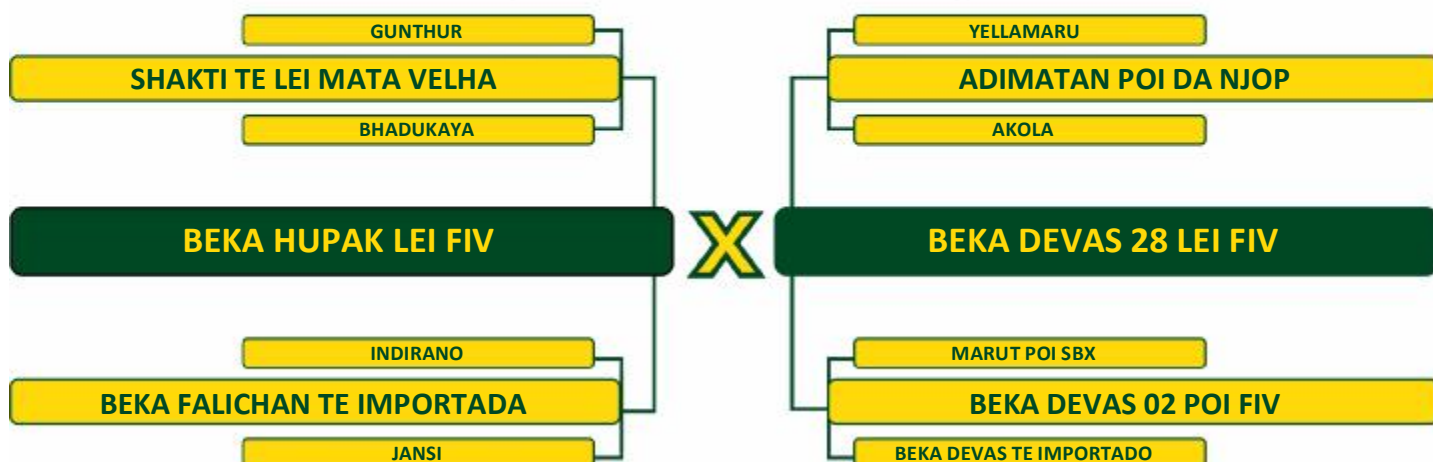

**LOTE
12**

**NELORE
BEKA**

Parcela: R\$2.000,00
10 Parcelas (1+9)

BEKA DEVAS 59 LEI FIV

Rg: BEKA 4986

Nasc: 26/06/2018

EMBRIÃO - NELORE PO

Pacote com 10 embriões.