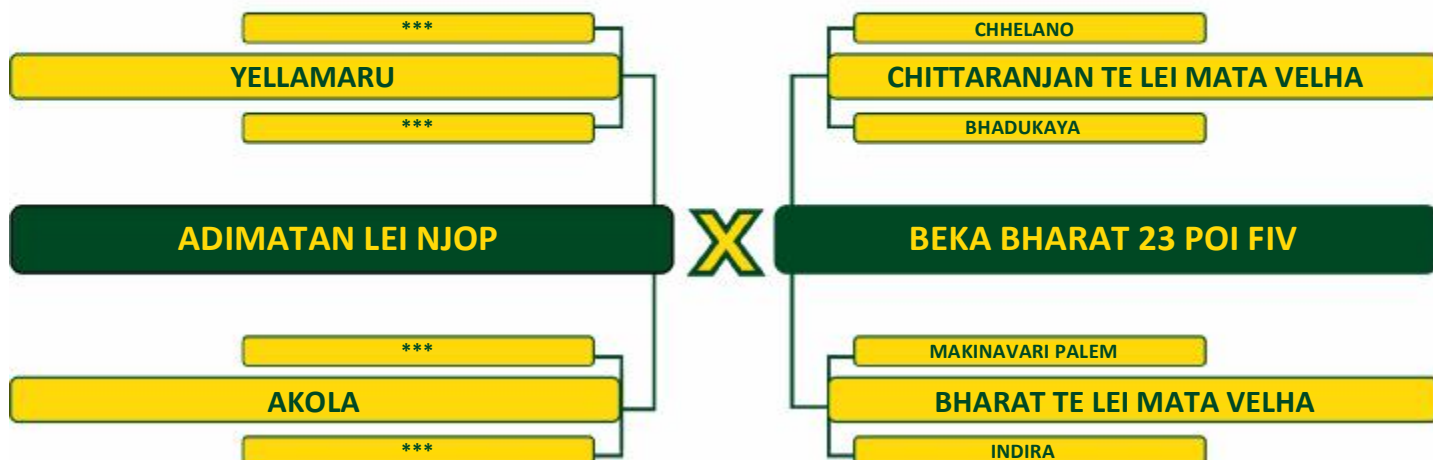

BEKA BHARAT 83 LEI FIV

Rg: BEKA 4245

Nasc: 15/01/2016

EMBRIÃO - NELORE PO

Pacote com 10 embriões.

AOL: 78,48 | AOL/100KG: 14,80 | RATIO: 0,60 | MARM: 6,70 | EGS: 8,47
EGS/100KG: 1.6 | PICANHA: 10.27