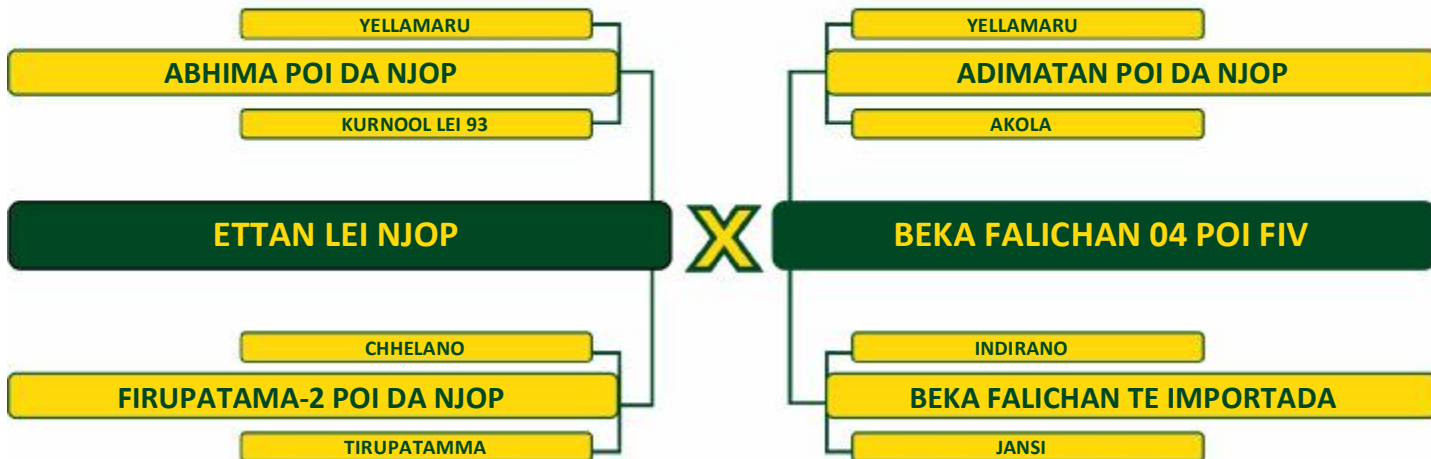

AOL: 130,88 | AOL/100KG: 21,28 | RATIO: 0,66 | MARM: 3,61 | EGS: 13,25
EGS/100KG: 2,15 | PICANHA: 19,41

**LOTE
19**

**NELORE
BEKA**

Dose: R\$30,00

BEKA PAVINDRA LEI FIV

Rg: BEKA 6507

Nasc: 07/08/2022

SÊMEN - NELORE PO