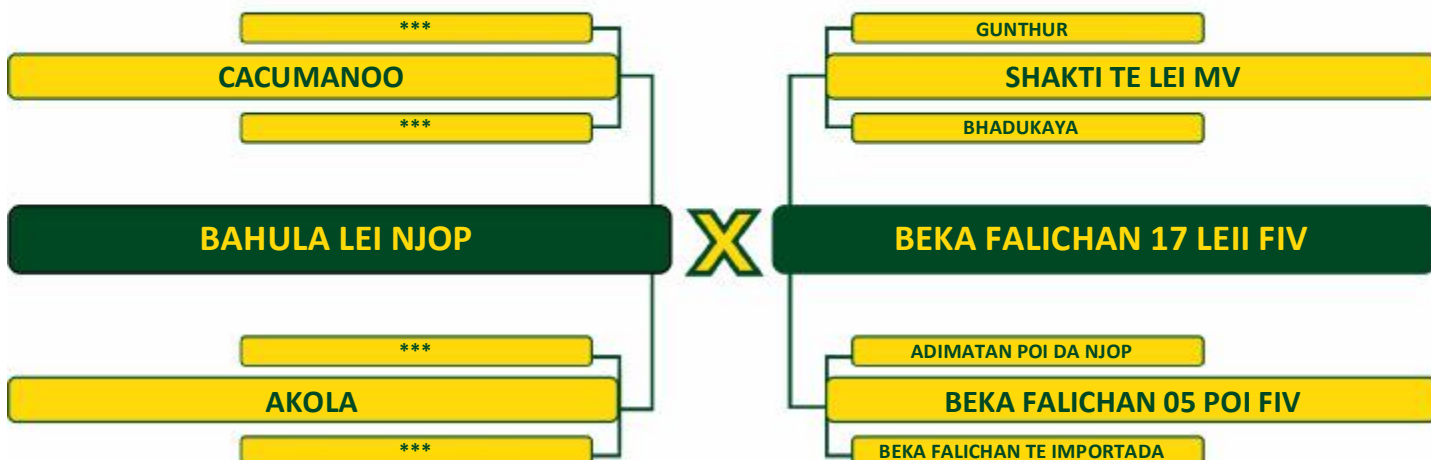

BEKA PADAN LEI FIV

Rg: BEKA 6513

Nasc: 11/08/2022

SÊMEN - NELORE PO

Pacote com 100 doses.

AOL: 99,18 | AOL/100KG: 18,71 | RATIO: 0,54 | MARM: 3,66 | EGS: 9,47
EGS/100KG: 1.79 | PICANHA: 16.10