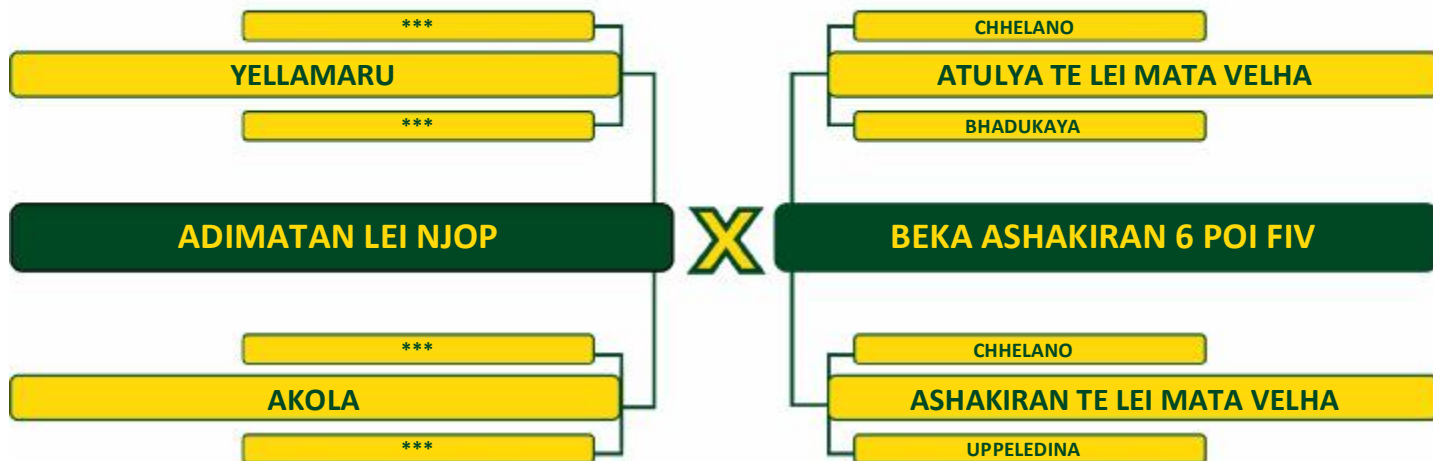

**LOTE
07**

**NELORE
BEKA**

Parcela: R\$2.000,00
10 Parcelas (1+9)

BEKA ASHAKIRAN 26 LEI FIV

Rg: BEKA 4379

Nasc: 31/08/2016

EMBRIÃO - NELORE PO

Pacote com 10 embriões.